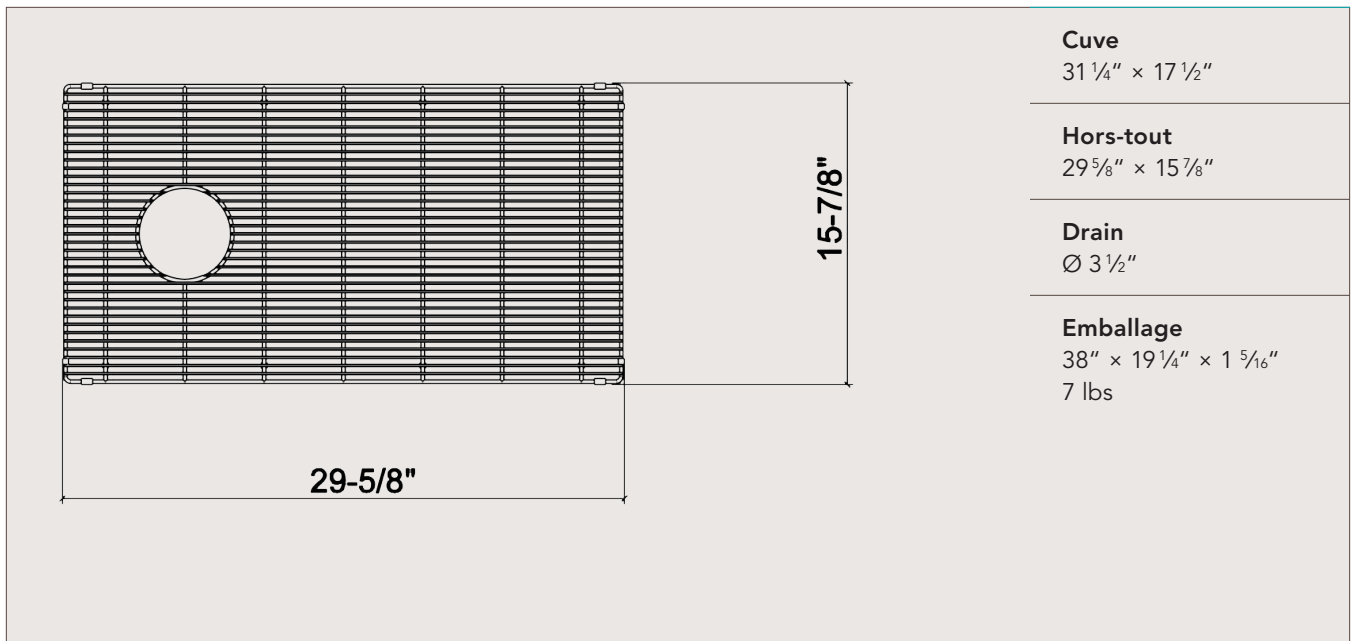

TM40-G-3117

ProTerra M40

Grille

Pour évier de cuisine en argile réfractaire

Caractéristiques

- Pour les éviers de la collection ProTerra M40
- Idéal pour le rinçage et le drainage des aliments ou simplement pour protéger le fini de l'évier en argile réfractaire
- La construction à tiges rapprochées et rondes facilite le nettoyage sans accumulation de résidus
- Pieds en plastique pour une meilleure protection et stabilité
- Protecteurs de plastique sur les coins pour protéger l'évier des égratignures
- En acier inoxydable de grade 304 (18/10) au fini électro-poli résistant à la corrosion