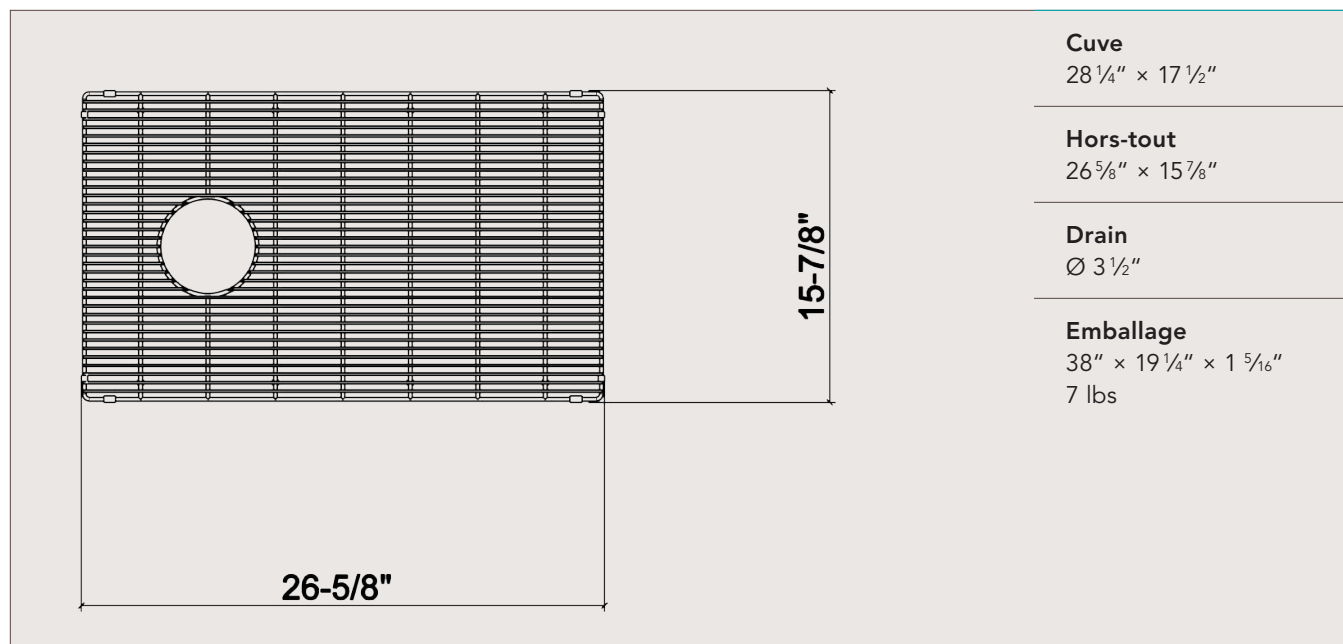

## Grille

Pour évier de cuisine en argile réfractaire

## Caractéristiques

- Pour les éviers de la collection ProTerra M40
- Idéal pour le rinçage et le drainage des aliments ou simplement pour protéger le fini de l'évier en argile réfractaire
- La construction à tiges rapprochées et rondes facilite le nettoyage sans accumulation de résidus
- Pieds en plastique pour une meilleure protection et stabilité
- Protecteurs de plastique sur les coins pour protéger l'évier des égratignures
- En acier inoxydable de grade 304 (18/10) au fini électro-poli résistant à la corrosion