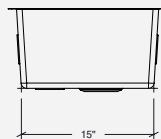

# IHX60-US-29189-TBK-G

Évier de cuisine en acier inoxydable

Fabriqué à la main

Coins légèrement arrondis [0.60"]

**Installation**

Sous plan

**Cuve**

27" × 16" × 9"

**Hors-tout**

29" × 18" × 9"

**Cabinet recommandé**

33"

**Drain**

Ø 3 1/2"

## Caractéristiques

- Acier inoxydable fini brossé (18/10) - Calibre 18
- NOUVEAU fini noir PVD plus profond
- Coussinets d'insonorisation assurant l'absorption du son
- Position du drain à l'arrière pour plus d'espace de rangement dans le cabinet
- Pièces de fixation pour installation sous plan incluses
- Produit certifié ASME A112.19.3, CSA B45.4-2022