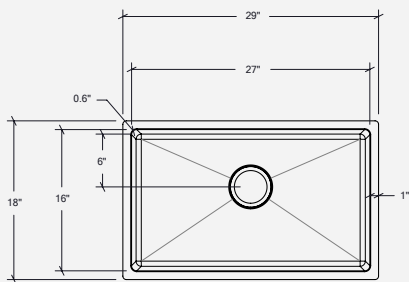

# IHX60-US-29189-TBK-G

Évier de cuisine en acier inoxydable

Fabriqué à la main

Coins légèrement arrondis [0.60"]

**Installation**

Sous plan

**Cuve**

27" × 16" × 9"

**Hors-tout**

29" × 18" × 9"

**Cabinet recommandé**

33"

**Drain**

Ø 3 1/2"

## Caractéristiques

- Acier inoxydable fini brossé (18/10) - Calibre 18
- NOUVEAU fini noir PVD plus profond
- Coussinets d'insonorisation assurant l'absorption du son
- Position du drain à l'arrière pour plus d'espace de rangement dans le cabinet
- Pièces de fixation pour installation sous plan incluses
- Produit certifié ASME A112.19.3, CSA B45.4-2022