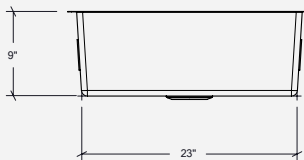

IHX60-US-26189-TBK-G

Évier de cuisine en acier inoxydable

Fabriqué à la main

Coins légèrement arrondis [0.60"]

Installation

Sous plan

Cuve

24" x 16" x 9"

Hors-tout

26" x 18" x 9"

Cabinet recommandé

30"

Drain

Ø 3 1/2"

Caractéristiques

- Acier inoxydable fini brossé (18/10) - Calibre 18
- NOUVEAU fini noir PVD plus profond
- Coussinets d'insonorisation assurant l'absorption du son
- Position du drain à l'arrière pour plus d'espace de rangement dans le cabinet
- Pièces de fixation pour installation sous plan incluses
- Produit certifié ASME A112.19.3, CSA B45.4-2022