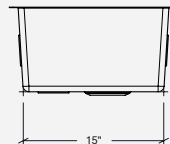

IHX60-US-26189-TBK-G

Évier de cuisine en acier inoxydable

Fabriqué à la main

Coins légèrement arrondis [0.60"]

Installation

Sous plan

Cuve

24" x 16" x 9"

Hors-tout

26" x 18" x 9"

Cabinet recommandé

30"

Drain

Ø 3 1/2"

Caractéristiques

- Acier inoxydable fini brossé (18/10) - Calibre 18
- NOUVEAU fini noir PVD plus profond
- Coussinets d'insonorisation assurant l'absorption du son
- Position du drain à l'arrière pour plus d'espace de rangement dans le cabinet
- Pièces de fixation pour installation sous plan incluses
- Produit certifié ASME A112.19.3, CSA B45.4-2022