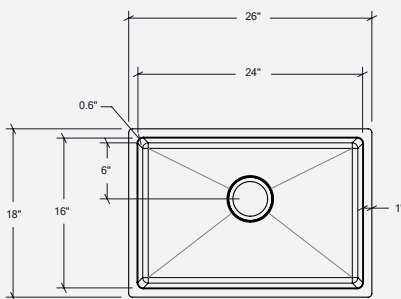

IHX60-US-26189-TBK-G

Évier de cuisine en acier inoxydable

Fabriqué à la main

Coins légèrement arrondis [0.60"]

Installation

Sous plan

Cuve

24" x 16" x 9"

Hors-tout

26" x 18" x 9"

Cabinet recommandé

30"

Drain

Ø 3 1/2"

Caractéristiques

- Acier inoxydable fini brossé (18/10) - Calibre 18
- NOUVEAU fini noir PVD plus profond
- Coussinets d'insonorisation assurant l'absorption du son
- Position du drain à l'arrière pour plus d'espace de rangement dans le cabinet
- Pièces de fixation pour installation sous plan incluses
- Produit certifié ASME A112.19.3, CSA B45.4-2022