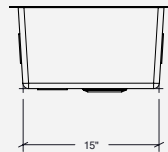

IHX60-US-26189-G

Évier de cuisine en acier inoxydable

Fabriqué à la main

Coins légèrement arrondis [0.60"]

Installation

Sous plan

Cuve

24" × 16" × 9"

Hors-tout

26" × 18" × 9"

Cabinet recommandé

30"

Drain

Ø 3 1/2"

Caractéristiques

- Acier inoxydable fini brossé (18/10) - Calibre 18
- Coussinets d'insonorisation assurant l'absorption du son
- Position du drain à l'arrière pour plus d'espace de rangement dans le cabinet
- Pièces de fixation pour installation sous plan incluses
- Produit certifié ASME A112.19.3, CSA B45.4-2022