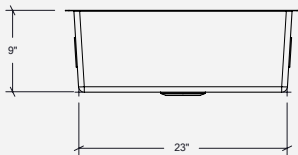

IHX60-US-26189-G

Évier de cuisine en acier inoxydable

Fabriqué à la main

Coins légèrement arrondis [0.60"]

Installation

Sous plan

Cuve

24" × 16" × 9"

Hors-tout

26" × 18" × 9"

Cabinet recommandé

30"

Drain

Ø 3 1/2"

Caractéristiques

- Acier inoxydable fini brossé (18/10) - Calibre 18
- Coussinets d'insonorisation assurant l'absorption du son
- Position du drain à l'arrière pour plus d'espace de rangement dans le cabinet
- Pièces de fixation pour installation sous plan incluses
- Produit certifié ASME A112.19.3, CSA B45.4-2022