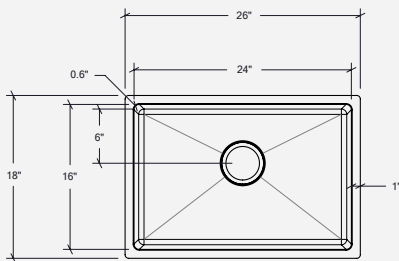

IHX60-US-26189-G

Évier de cuisine en acier inoxydable

Fabriqué à la main

Coins légèrement arrondis [0.60"]

Installation

Sous plan

Cuve

24" × 16" × 9"

Hors-tout

26" × 18" × 9"

Cabinet recommandé

30"

Drain

Ø 3 1/2"

Caractéristiques

- Acier inoxydable fini brossé (18/10) - Calibre 18
- Coussinets d'insonorisation assurant l'absorption du son
- Position du drain à l'arrière pour plus d'espace de rangement dans le cabinet
- Pièces de fixation pour installation sous plan incluses
- Produit certifié ASME A112.19.3, CSA B45.4-2022