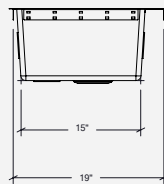

**PRO
CHEF**

JULIEN

PROINOX H60

IHX60-TS-26209-G

Évier de cuisine en acier inoxydable

Fabriqué à la main

Coins légèrement arrondis [0.60"]

Installation

Sur plan

Cuve

24" × 16" × 9"

Hors-tout

26" × 20" × 9"

Cabinet recommandé

30"

Drain

Ø 3 1/2"

Caractéristiques

- Acier inoxydable fini brossé (18/10) - Calibre 18
- Coussinets d'insonorisation assurant l'absorption du son
- Position du drain à l'arrière pour plus d'espace de rangement dans le cabinet
- Pièces de fixation pour installation sur plan incluses
- Produit certifié ASME A112.19.3, CSA B45.4-2022