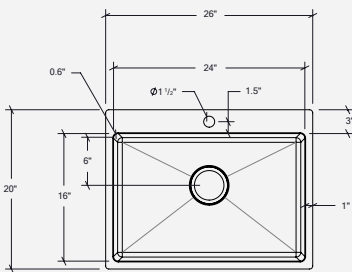

**PRO
CHEF**

JULIEN

PROINOX H60

IHX60-TS-26209-G

Évier de cuisine en acier inoxydable

Fabriqué à la main

Coins légèrement arrondis [0.60"]

Installation

Sur plan

Cuve

24" × 16" × 9"

Hors-tout

26" × 20" × 9"

Cabinet recommandé

30"

Drain

Ø 3 1/2"

Caractéristiques

- Acier inoxydable fini brossé (18/10) - Calibre 18
- Coussinets d'insonorisation assurant l'absorption du son
- Position du drain à l'arrière pour plus d'espace de rangement dans le cabinet
- Pièces de fixation pour installation sur plan incluses
- Produit certifié ASME A112.19.3, CSA B45.4-2022

Inclus

Garantie

JULIEN offre une GARANTIE LIMITÉE à VIE sur ses éviers en acier inoxydable contre les défauts de matériaux et de fabrication. Pour plus de détails sur la garantie de nos produits, veuillez vous référer à notre catalogue ou à notre site web.

**PRO
CHEF**
JULIEN

1 800 461-3377 | prochef.ca

Janvier 2024