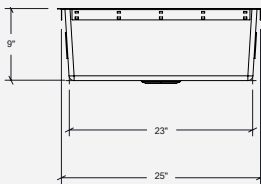

**PRO
CHEF**

JULIEN

PROINOX H60

IHX60-TS-26209-G

Évier de cuisine en acier inoxydable

Fabriqué à la main

Coins légèrement arrondis [0.60"]

Installation

Sur plan

Cuve

24" × 16" × 9"

Hors-tout

26" × 20" × 9"

Cabinet recommandé

30"

Drain

Ø 3 1/2"

Caractéristiques

- Acier inoxydable fini brossé (18/10) - Calibre 18
- Coussinets d'insonorisation assurant l'absorption du son
- Position du drain à l'arrière pour plus d'espace de rangement dans le cabinet
- Pièces de fixation pour installation sur plan incluses
- Produit certifié ASME A112.19.3, CSA B45.4-2022