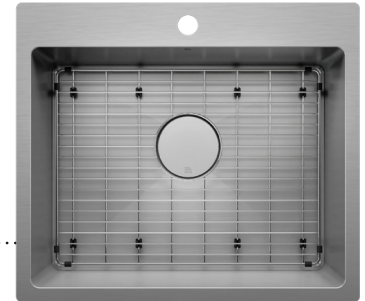

**PRO
CHEF**

JULIEN

PROINOX H60

IHX60-TS-23209-G

Évier de cuisine en acier inoxydable

Fabriqué à la main

Coins légèrement arrondis [0.60"]

Installation

Sur plan

Cuve

21" × 16" × 9"

Hors-tout

23" × 20" × 9"

Cabinet recommandé

27"

Drain

Ø 3 1/2"

Caractéristiques

- Acier inoxydable fini brossé (18/10) - Calibre 18
- Coussinets d'insonorisation assurant l'absorption du son
- Position du drain à l'arrière pour plus d'espace de rangement dans le cabinet
- Pièces de fixation pour installation sur plan incluses
- Produit certifié ASME A112.19.3, CSA B45.4-2022