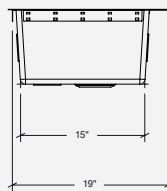

**PRO
CHEF**

JULIEN

PROINOX H60

IHX60-TS-23209-G

Évier de cuisine en acier inoxydable

Fabriqué à la main

Coins légèrement arrondis [0.60"]

Installation

Sur plan

Cuve

21" × 16" × 9"

Hors-tout

23" × 20" × 9"

Cabinet recommandé

27"

Drain

Ø 3 1/2"

Caractéristiques

- Acier inoxydable fini brossé (18/10) - Calibre 18
- Coussinets d'insonorisation assurant l'absorption du son
- Position du drain à l'arrière pour plus d'espace de rangement dans le cabinet
- Pièces de fixation pour installation sur plan incluses
- Produit certifié ASME A112.19.3, CSA B45.4-2022