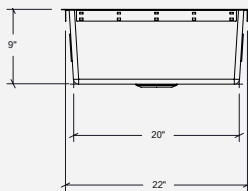

**PRO
CHEF**

JULIEN

PROINOX H60

IHX60-TS-23209-G

Évier de cuisine en acier inoxydable

Fabriqué à la main

Coins légèrement arrondis [0.60"]

Installation

Sur plan

Cuve

21" × 16" × 9"

Hors-tout

23" × 20" × 9"

Cabinet recommandé

27"

Drain

Ø 3 1/2"

Caractéristiques

- Acier inoxydable fini brossé (18/10) - Calibre 18
- Coussinets d'insonorisation assurant l'absorption du son
- Position du drain à l'arrière pour plus d'espace de rangement dans le cabinet
- Pièces de fixation pour installation sur plan incluses
- Produit certifié ASME A112.19.3, CSA B45.4-2022