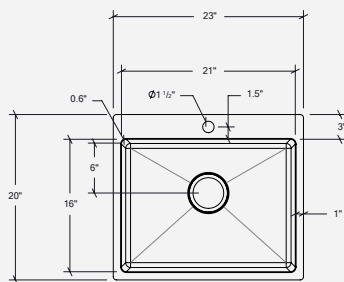

**PRO
CHEF**

JULIEN

PROINOX H60

IHX60-TS-23209-G

Évier de cuisine en acier inoxydable

Fabriqué à la main

Coins légèrement arrondis [0.60"]

Installation

Sur plan

Cuve

21" × 16" × 9"

Hors-tout

23" × 20" × 9"

Cabinet recommandé

27"

Drain

Ø 3 1/2"

Caractéristiques

- Acier inoxydable fini brossé (18/10) - Calibre 18
- Coussinets d'insonorisation assurant l'absorption du son
- Position du drain à l'arrière pour plus d'espace de rangement dans le cabinet
- Pièces de fixation pour installation sur plan incluses
- Produit certifié ASME A112.19.3, CSA B45.4-2022

Inclus

Garantie

JULIEN offre une GARANTIE LIMITÉE à VIE sur ses éviers en acier inoxydable contre les défauts de matériaux et de fabrication. Pour plus de détails sur la garantie de nos produits, veuillez vous référer à notre catalogue ou à notre site web.

**PRO
CHEF**
JULIEN

1 800 461-3377 | prochef.ca

Janvier 2024