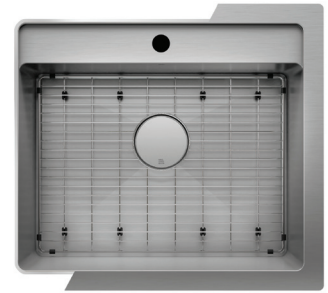

**PRO
CHEF**

JULIEN

PROINOX H60

IHX60-DS-252212-G

Évier utilitaire en acier inoxydable

Fabriqué à la main

Coins légèrement arrondis [0.60"]

Caractéristiques

- Acier inoxydable fini brossé (18/10) - Calibre 18
- Coussinets d'insonorisation assurant l'absorption du son
- Position du drain à l'arrière pour plus d'espace de rangement dans le cabinet
- Pièces de fixation pour installation sous plan et sur plan incluses
- Produit certifié ASME A112.19.3, CSA B45.4-2022
- Plateforme de robinetterie encastrée, idéale pour placer les outils d'usage quotidien
- Véritable évier à double montage, aucun alignement des trous de robinet requis lors d'une installation sous plan
- Trou de robinet unique