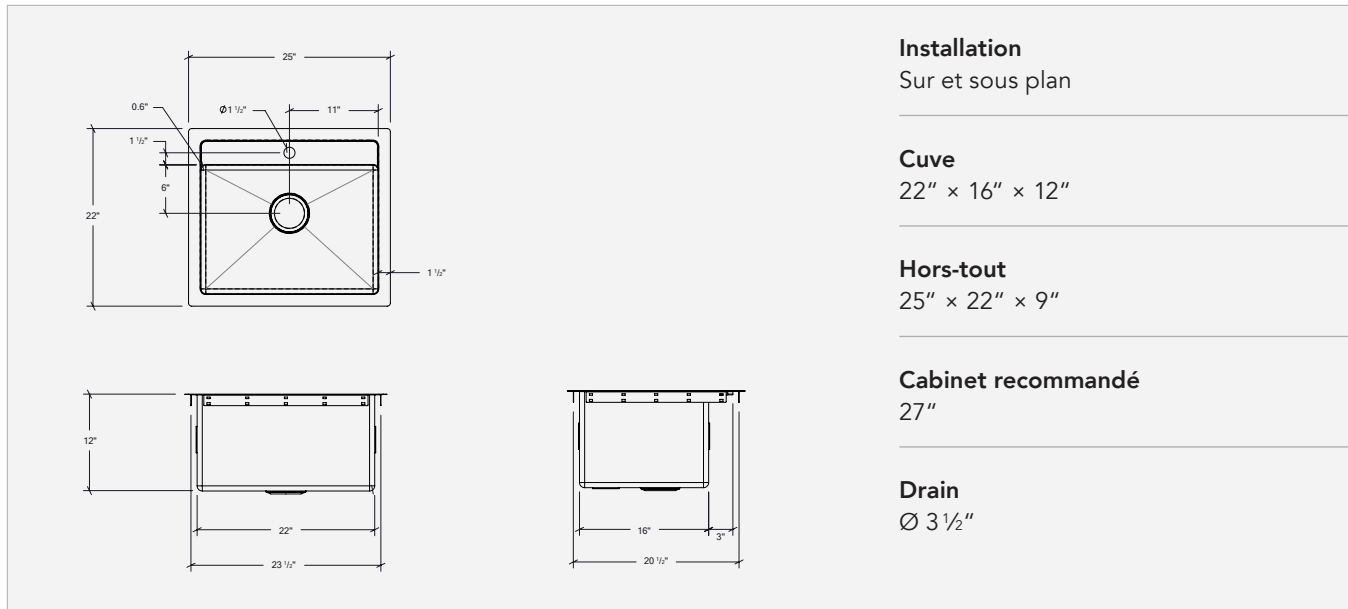

**PRO
CHEF**

JULIEN

PROINOX H60

IHX60-DS-252212-G

Évier utilitaire en acier inoxydable

Fabriqué à la main

Coins légèrement arrondis [0.60"]

Caractéristiques

- Acier inoxydable fini brossé (18/10) - Calibre 18
- Coussinets d'insonorisation assurant l'absorption du son
- Position du drain à l'arrière pour plus d'espace de rangement dans le cabinet
- Pièces de fixation pour installation sous plan et sur plan incluses
- Produit certifié ASME A112.19.3, CSA B45.4-2022
- Plateforme de robinetterie encastrée, idéale pour placer les outils d'usage quotidien
- Véritable évier à double montage, aucun alignement des trous de robinet requis lors d'une installation sous plan
- Trou de robinet unique