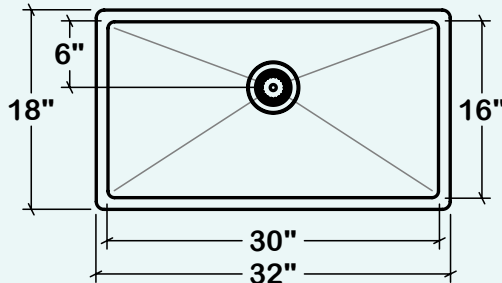

IH75-US-321810-BLK

ProInox H75

Évier de cuisine en acier inoxydable

Fabriqu      la main

Aux coins de style contemporain [0,75"]

Installation

Sous comptoir

Cuves

30" x 16" x 10"

Hors-tout

32" x 18" x 10"

Cabinet recommand  

36"

Drain

   1/2"

Emballage

37 1/8" x 23 1/4" x 14 3/8"

31 lbs

Caract  ristiques

- L'ENSEMBLE COMPREND :   vier, cr  pine en acier inoxydable noir m  tallis   (AA-SA-3.5-BLK) et pi  ces de fixation incluses, gabarit de d  coupe pour une installation en surplomb 1/8".
- INSTALLATION SOUS COMPTOIR: Les   viers sous plan s'installent habituellement sous un comptoir de pierre. Une telle installation permet d'essuyer facilement l'eau et les miettes sans qu'elles ne demeurent emprisonn  es entre le rebord de l'  vier et le comptoir.
- ACIER INOXYDABLE T304 : Qualit   sup  rieure.
- TECHNOLOGIE NANO : Anti-  gratignure pour une utilisation    long terme et tr  s facile d'entretien
- TECHNOLOGIE PVD COULEUR : Utilis   dans les domaines a  rospatial et biom  dical, le PVD est le rev  tement le plus r  sistant    la corrosion pour renforcer et prot  ger votre   vier    vie.
- SILENCIEUX : Des tampons insonorisants r  duisent le bruit au maximum.
- COINS    RAYON L  G  REMENT ARRONDI : Procurent un aspect contemporain facile    nettoyer.
- RAINURES CROIS  ES : Rainures fonctionnelles et stylis  es au fond de la cuve qui facilitent l'  coulement de l'eau.
- CERTIFICATIONS: ASME A112.19.3, CSA B45.0, et CSA B45.4, APPROUV   FDA
- GARANTIE    VIE LIMIT  E : Satisfaction garantie gr  ce    un service    la client  le attentionn  .
- ACCESSOIRES INCONTOURNABLES: Grilles pour   vier, Bac (IH-BI-16), Passoire (IH-CA-16), Planche en bois (IH-BA-16-MA), Planche plastique (IH-BB-16-WH)
- Malgr   la r  sistance du rev  tement PVD, la couleur de l'  vier peut quand m  me   tre   gratign  . Des pr  cautions doivent   tre prises avec les objets pointus car ils peuvent abimer la couleur de la surface en laissant des marques permanentes.