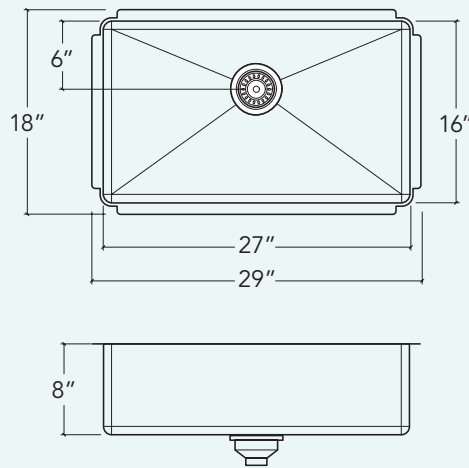

IH75-US-29188

Prolnox H75

Évier de cuisine en acier inoxydable

Fabriqué à la main

Aux coins de style contemporain [0,75"]

Installation

Sous comptoir

Cuve

27" × 16" × 8"

Hors-tout

29" × 18" × 8"

Cabinet recommandé

33"

Drain

Ø 3 ½"

Emballage

30" × 21 ½" × 13"

28 lbs

Caractéristiques

- Inox 304 fini brossé (18/10) – calibre 18
- Coussinets d'insonorisation assurant l'absorption du son
- Position du drain à l'arrière pour plus d'espace de rangement dans le cabinet
- Crépine en acier inoxydable (AA-SA-3.5-SA) et pièces de fixation incluses
- Produit certifié ASME A112.19.3, CSA B45.0 et CSA B45.4

Accessoires incontournables