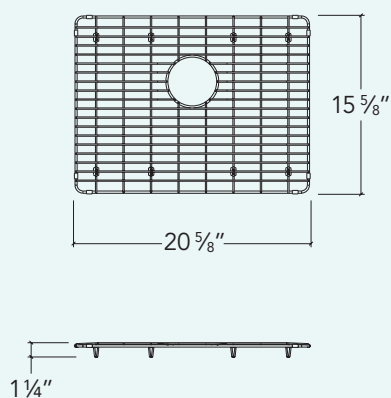

IH-G-2116

ProInox H0 + H75

Grille

Pour évier de cuisine en acier inoxydable

Cuve

21" x 16"

Hors-tout

20 5/8" x 15 5/8" x 1 1/4"

Drain

Ø 3 1/2"

Emballage

26" x 19 1/4" x 1 5/16"

6 lbs

Caractéristiques et bénéfiques

- Inox 304 fini électro poli
- Pattes et embouts de protection en silicone empêchant la grille de bouger et d'égratigner l'évier
- Préviens contre les impacts de la vaisselle et des ustensiles
- Permet l'écoulement de l'eau lorsque des items sont déposés au fond de l'évier
- Permet une assise stable aux items déposés au fond de l'évier