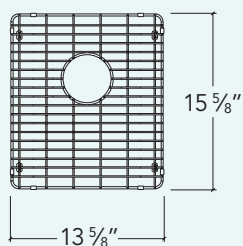

IH-G-1416

ProInox H0 + H75

Grille

Pour évier de cuisine en acier inoxydable

Cuve

14" x 16"

Hors-tout

13⁵/₈" x 15⁵/₈" x 1¹/₄"

Drain

Ø 3¹/₂"

Emballage

26" x 19¹/₄" x 1⁵/₁₆"

5 lbs

Caractéristiques et bénéfiques

- Inox 304 fini électro poli
- Pattes et embouts de protection en silicone empêchant la grille de bouger et d'égratigner l'évier
- Préviens contre les impacts de la vaisselle et des ustensiles
- Permet l'écoulement de l'eau lorsque des items sont déposés au fond de l'évier
- Permet une assise stable aux items déposés au fond de l'évier