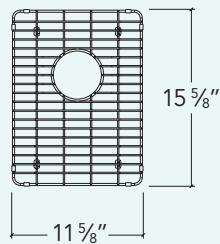

IH-G-1216

ProInox H0 + H75

Grille

Pour évier de cuisine en acier inoxydable

Cuve

12" x 16"

Hors-tout

11 5/8" x 15 5/8" x 1 1/4"

Drain

Ø 3 1/2"

Emballage

26" x 19 1/4" x 1 5/16"

4 lbs

Caractéristiques et bénéfiques

- Inox 304 fini électro poli
- Pattes et embouts de protection en silicone empêchant la grille de bouger et d'égratigner l'évier
- Préviens contre les impacts de la vaisselle et des ustensiles
- Permet l'écoulement de l'eau lorsque des items sont déposés au fond de l'évier
- Permet une assise stable aux items déposés au fond de l'évier