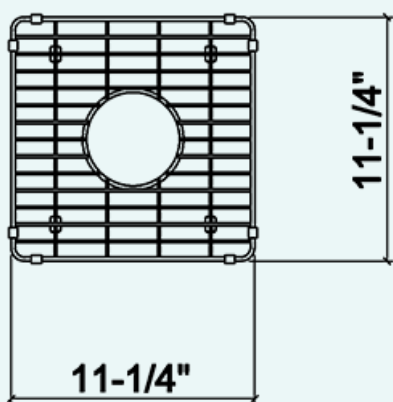

IH-G-1212

Prolnox H0 + H75

Grille

Pour évier de cuisine en acier inoxydable

Cuve

12" x 12"

Hors-tout

11 1/4" x 11 1/4"

Drain

Ø 3 1/2"

Emballage

12" x 12" x 1 1/2"

5 lbs

Caractéristiques et bénéfices

- Cette grille est conçue pour les collections d'éviers Prolnox H0 et H75 afin de leur offrir la protection maximale (IH75-US-14148, IH0-US-14148, IH75-TS-14148, IH0-TS-14148)
- Inox 304 fini brossé
- Pattes et embouts de protection en silicone empêchant la grille de bouger et d'égratigner l'évier
- Préviend contre les impacts de la vaisselle et des ustensiles
- Permet l'écoulement de l'eau lorsque des items sont déposés au fond de l'évier
- Permet une assise stable aux items déposés au fond de l'évier