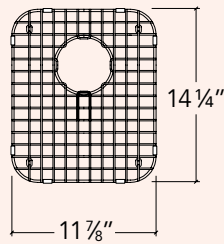

IE-G-1416

ProInox E200

Grille

Pour évier de cuisine en acier inoxydable

Cuve

14" x 16"

Hors-tout

11 7/8" x 14 1/4" x 1 1/4"

Drain

Ø 3 1/2"

Emballage

12" x 14 1/2" x 1 1/4"

5 lbs

Caractéristiques et bénéfices

- Inox 304 fini électro poli
- Pattes et embouts de protection en silicone empêchant la grille de bouger et d'égratigner l'évier
- Prévient contre les impacts de la vaisselle et des ustensiles
- Permet l'écoulement de l'eau lorsque des items sont déposés au fond de l'évier
- Permet une assise stable aux items déposés au fond de l'évier