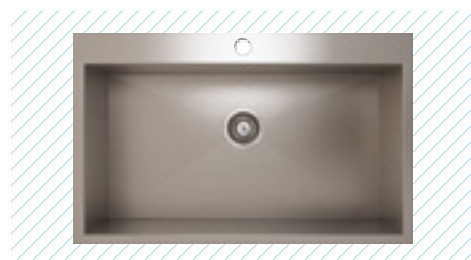

PRO INOX

H0 + H75

Le style au quotidien

H0

H75

**PRO
CHEF**
JULIEN

Éviers en acier inoxydable de style urbain

Le style sans compromis > Tout comme vous, votre cuisine est moderne, à l'avant-garde, un brin audacieuse? Elle requiert un des éviers au look urbain et actuel de la collection ProInox H0. Ces éviers aux angles très droits maximisent l'espace disponible dans la cuve, contrairement aux modèles standards, plutôt courbés. Fabriqués à la main, ces éviers au fini brossé sont idéals pour les amateurs de design minimaliste.

Sous comptoir

Sur comptoir

PRO INOX

H0

H0

Sous comptoir

Simple cuve

CABINET ¹	CUVE	HORS-TOUT	MODÈLE
21"	16" x 16" x 8"	18" x 18" x 8"	IH0-US-18188
	16" x 16" x 10"	18" x 18" x 10"	IH0-US-181810
27"	21" x 16" x 8"	23" x 18" x 8"	IH0-US-23188
	21" x 16" x 10"	23" x 18" x 10"	IH0-US-231810
30"	25" x 16" x 8"	27" x 18" x 8"	IH0-US-27188
	25" x 16" x 10"	27" x 18" x 10"	IH0-US-271810
36"	30" x 16" x 8"	32" x 18" x 8"	IH0-US-32188
	30" x 16" x 10"	32" x 18" x 10"	IH0-US-321810