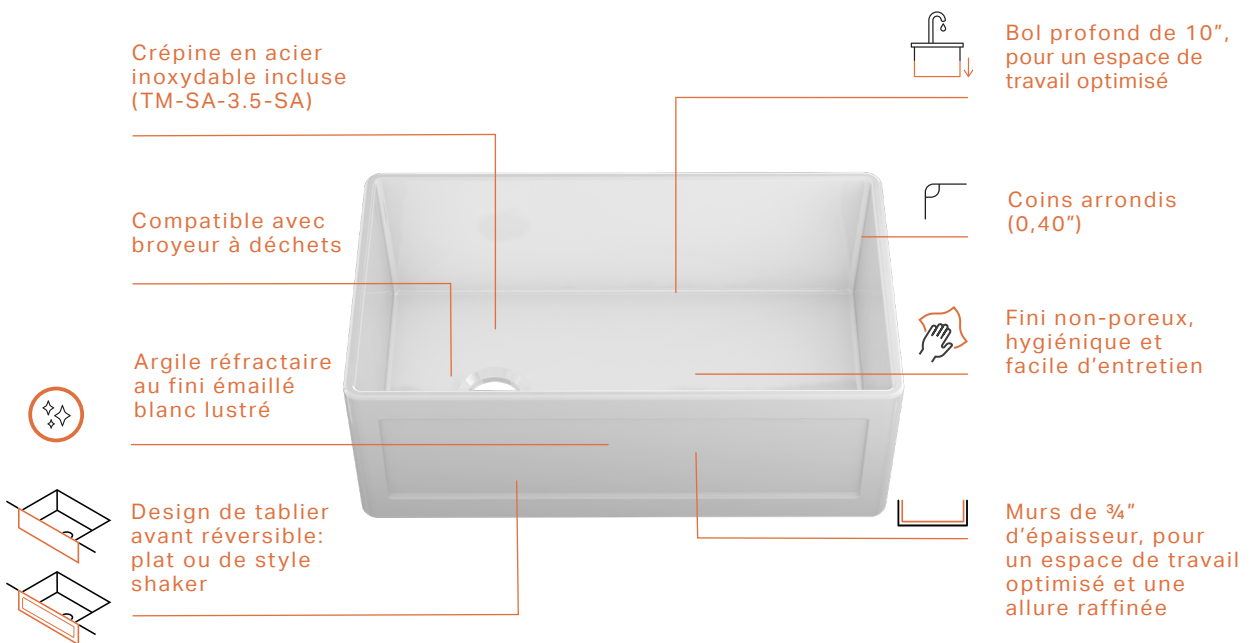

**PRO
CHEF**
JULIEN

LE CHARME
INTEMPOREL

LE STYLE AU QUOTIDIEN NOUVEAUTÉ 2020

UNE ALLIANCE ENTRE BEAUTÉ, FONCTIONNALITÉ ET SIMPLICITÉ

Optez pour un design épuré, fonctionnel et intemporel avec l'évier en argile réfractaire réversible de la collection ProTerra M40.

naturelle grâce à ses lignes épurées. Son blanc éclatant s'agence à merveille aux matières naturelles telles que le bois.

Vous êtes toujours indécis? Changer de style est toujours une option avec les éviers de cuisine ProTerra M40 puisque deux designs de tablier sont offerts en un seul produit. D'un côté, le tablier plat, un passe-partout épuré. De l'autre, le tablier de style Shaker avec son cadre de 2", qui s'agencera à merveille dans une cuisine de style plus classique.

- Bol profond de 10" et murs de 3/4" d'épaisseur, pour un espace de travail optimisé
- Surface résistante aux égratignures et aux éclats grâce à la fusion de l'émail et de l'argile réfractaire
- Fini non-poreux, hygiénique et facile d'entretien

Produit certifié ASME A112.19.2-2013 et CSA B45.1-13

PROTERRA M40

La collection ProTerra M40 en argile réfractaire s'agence à tout décor grâce à son tablier réversible de style plat ou Shaker.

L'évier à tablier de la collection ProTerra M40 est sans équivoque le point central de la cuisine en raison de son design ergonomique, sa durabilité et son style distingué. En plus d'attirer tous les regards, il vous donnera toutes les fonctionnalités dont vous rêvez.