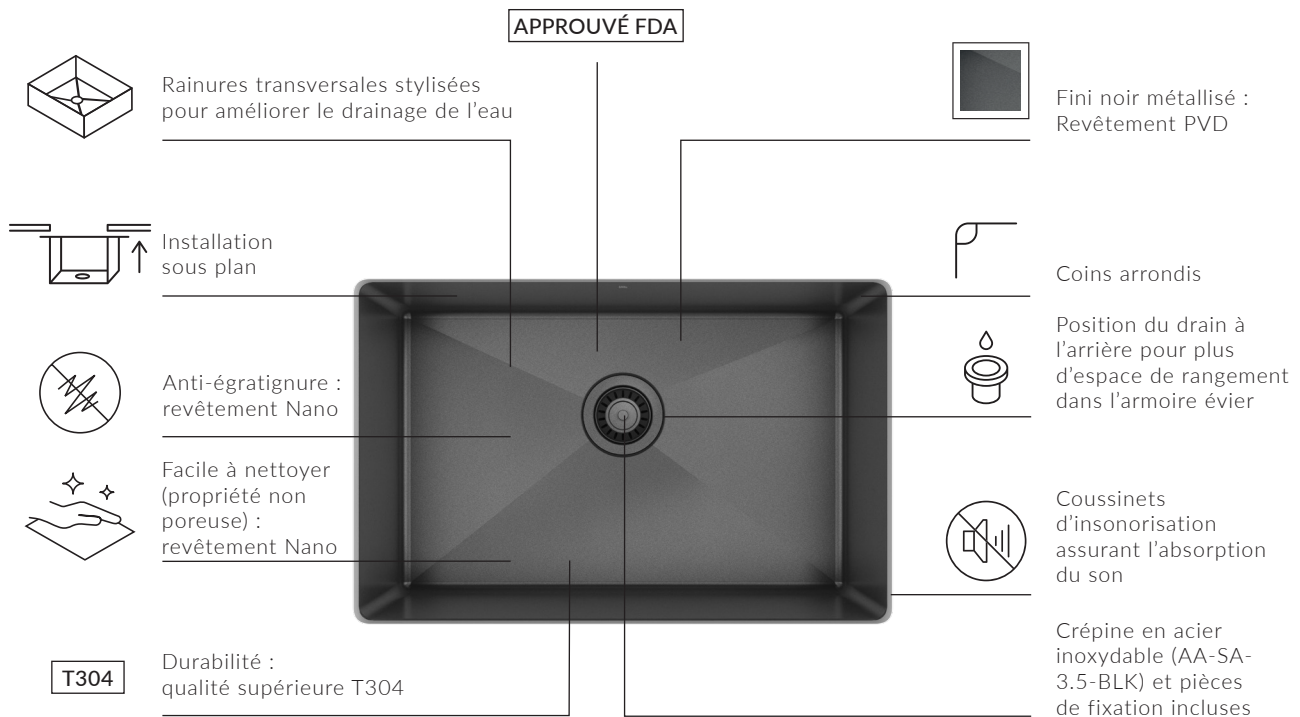

La collection ProInox H75 apporte de la couleur à votre cuisine avec ses éviers en acier inoxydable noir métallisé, un mariage parfait entre beauté, solidité et durabilité. Cette couleur s'intègre aisément aux cuisines classiques ou monochromes, mais aussi au style épuré – elle restera une base intemporelle dans votre cuisine.

Grâce aux technologies combinées des revêtements PVD et Nano, les éviers

en acier inoxydable noir métallisé sont non seulement extrêmement durables, mais ils ont aussi une résistance accrue aux égratignures et possèdent également des propriétés hydrofuges pour un entretien plus facile.

- Construction en acier inoxydable 304 de haute qualité
- Technologie de revêtement PVD noir métallisé
- Résistance aux rayures et entretien sans souci avec la technologie de revêtement Nano

— STYLE ET ÉLÉGANCE

Les nouveaux évier noirs métallisé sont fabriqués en acier inoxydable 304 de haute qualité. Deux revêtements sont ensuite appliqués sur le produit. Tout d'abord, le revêtement PVD (dépôt physique en phase vapeur) ajoute la teinte noire au matériau. Ensuite, un revêtement Nano est pulvérisé, ce qui rend la surface hydrofuge et facilite le nettoyage. La technologie Nano rend également la surface pratiquement impossible à égratigner.