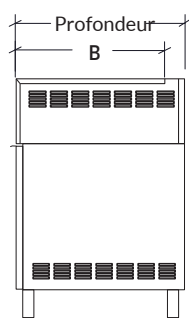

COLLECTION ESSENCE

ARMOIRE GRIL AU GAZ AUTOPORTANTE

PRODUIT	MARQUE	COMPATIBILITÉ GRIL MODÈLE DE GRIL	DIMENSIONS OUVERTURE			DIMENSIONS ARMOIRE			DIMENSIONS EMBALLAGE
			A (in)	B (in)	C (in)	LARGEUR (in)	HAUTEUR (in)	PROFONDEUR (in)	(L x P x H) (in)
HR-ESKGR36HAFL-**	ALFRESCO	LUXURY ALXE-30	28½	23	10¼	36	36	24	40 x 27 x 37
HR-ESKGR42HAFL-**	ALFRESCO	LUXURY ALXE-36	34½	23	10¼	42	36	24	45 x 27 x 37
HR-ESKGR36HART-**	ARTISAN	ARTISAN 32	30½	19¾	9½	36	36	24	40 x 27 x 37
HR-ESKGR42HART-**	ARTISAN	ARTISAN 36	34½	19¾	9½	42	36	24	45 x 27 x 37
HR-ESKGR36HCOY-**	COYOTE	C2SL30	27	20½	10¼	36	36	24	40 x 27 x 37
HR-ESKGR42HCOY-**	COYOTE	C2SL36	32½	20½	10¼	42	36	24	45 x 27 x 37
HR-ESKGR36HDCS7-**	DCS	SERIE 7 BCG-30 & BH1-30	28½	22¾	10¼	36	36	24	40 x 27 x 37
HR-ESKGR42HDCS7-**	DCS	SERIE 7 BH1-36R	34½	22¾	10¼	42	36	24	45 x 27 x 37
HR-ESKGR36HDH-**	DELTA HEAT	DHBQ32	30½	19¾	9½	36	36	24	40 x 27 x 37
HR-ESKGR42HDH-**	DELTA HEAT	DHBQ38	36½	19¾	9½	42	36	24	45 x 27 x 37
HR-ESKGR36HJG1-**	JACKSON GRILLS	JSS700BI	33	18½	9¾	36	36	24	40 x 27 x 37
HR-ESKGR36HLXP-**	LYNX	PRO L30	29	24½	11	36	36	25½	40 x 27 x 37
HR-ESKGR42HLXP-**	LYNX	PRO L36	35	22	10¼	42	36	24	45 x 27 x 37
HR-ESKGR36HLXS-**	LYNX	SEDONA L500	29	21¼	10	36	36	24	40 x 27 x 37
HR-ESKGR42HLXS-**	LYNX	SEDONA L600	35	21¼	10	42	36	24	45 x 27 x 37
HR-ESKGR36HNP5-**	NAPOLEON	PRESTIGE | PRESTIGE PRO 500	30¾	20¾	9	36	36	24	40 x 27 x 37
HR-ESKGR42HNP6-**	NAPOLEON	PRESTIGE | PRESTIGE PRO 665 RB	38	20¾	9	42	36	24	45 x 27 x 37
HR-ESKGR36HW30-**	WOLF	OG30	28½	24½	11¾	36	36½	25½	40 x 27 x 37
HR-ESKGR42HW36-**	WOLF	OG36	34½	24½	11¾	42	36½	25½	45 x 27 x 37

FINI

Pour compléter le code de produit, remplacer la fin du code produit (-) par le code de couleur sélectionné.

FINI	CODE	DESCRIPTION	EXEMPLE DE CODE AVEC FINI
ONYX	NX	NOIR TEXTURE LÉGÈRE	HR-ESKGR36HCOY-NX