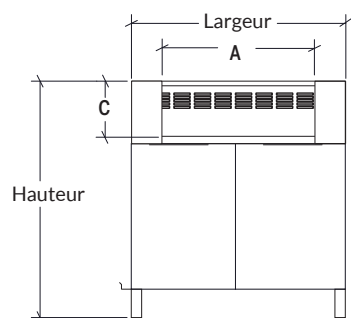

COLLECTION ESSENCE

ARMOIRE GRIL AU GAZ AUTOPORTANTE

PRODUIT	MARQUE	COMPATIBILITÉ GRIL MODÈLE DE GRIL	DIMENSIONS OUVERTURE			DIMENSIONS ARMOIRE			DIMENSIONS EMBALLAGE
			A (in)	B (in)	C (in)	LARGEUR (in)	HAUTEUR (in)	PROFONDEUR (in)	(L x P x H) (in)
HR-ESKGR36HAFL-**	ALFRESCO	LUXURY ALXE-30	28½	23	10¼	36	36	24	40 x 27 x 37
HR-ESKGR42HAFL-**	ALFRESCO	LUXURY ALXE-36	34½	23	10¼	42	36	24	45 x 27 x 37
HR-ESKGR36HART-**	ARTISAN	ARTISAN 32	30½	19¾	9½	36	36	24	40 x 27 x 37
HR-ESKGR42HART-**	ARTISAN	ARTISAN 36	34½	19¾	9½	42	36	24	45 x 27 x 37
HR-ESKGR36HCOY-**	COYOTE	C2SL30	27	20½	10¼	36	36	24	40 x 27 x 37
HR-ESKGR42HCOY-**	COYOTE	C2SL36	32½	20½	10¼	42	36	24	45 x 27 x 37
HR-ESKGR36HDCS7-**	DCS	SERIE 7 BCG-30 & BH1-30	28½	22¾	10¼	36	36	24	40 x 27 x 37
HR-ESKGR42HDCS7-**	DCS	SERIE 7 BH1-36R	34½	22¾	10¼	42	36	24	45 x 27 x 37
HR-ESKGR36HDH-**	DELTA HEAT	DHBQ32	30½	19¾	9½	36	36	24	40 x 27 x 37
HR-ESKGR42HDH-**	DELTA HEAT	DHBQ38	36½	19¾	9½	42	36	24	45 x 27 x 37
HR-ESKGR36HJG1-**	JACKSON GRILLS	JSS700BI	33	18½	9¾	36	36	24	40 x 27 x 37
HR-ESKGR36HLXP-**	LYNX	PRO L30	29	24½	11	36	36	25½	40 x 27 x 37
HR-ESKGR42HLXP-**	LYNX	PRO L36	35	22	10¼	42	36	24	45 x 27 x 37
HR-ESKGR36HLXS-**	LYNX	SEDONA L500	29	21¼	10	36	36	24	40 x 27 x 37
HR-ESKGR42HLXS-**	LYNX	SEDONA L600	35	21¼	10	42	36	24	45 x 27 x 37
HR-ESKGR36HNP5-**	NAPOLEON	PRESTIGE | PRESTIGE PRO 500	30¾	20¾	9	36	36	24	40 x 27 x 37
HR-ESKGR42HNP6-**	NAPOLEON	PRESTIGE | PRESTIGE PRO 665 RB	38	20¾	9	42	36	24	45 x 27 x 37
HR-ESKGR36HW30-**	WOLF	OG30	28½	24½	11¾	36	36½	25½	40 x 27 x 37
HR-ESKGR42HW36-**	WOLF	OG36	34½	24½	11¾	42	36½	25½	45 x 27 x 37

FINI

Pour compléter le code de produit, remplacer la fin du code produit (-) par le code de couleur sélectionné.

FINI	CODE	DESCRIPTION	EXEMPLE DE CODE AVEC FINI
ONYX	NX	NOIR TEXTURE LÉGÈRE	HR-ESKGR36HCOY-NX