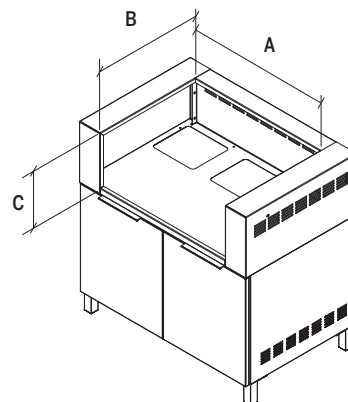

COLLECTION ESSENCE

ARMOIRE GRIL AU GAZ AUTOPORTANTE

PRODUIT	MARQUE	COMPATIBILITÉ GRIL MODÈLE DE GRIL	DIMENSIONS OUVERTURE			DIMENSIONS ARMOIRE			DIMENSIONS EMBALLAGE
			A (in)	B (in)	C (in)	LARGEUR (in)	HAUTEUR (in)	PROFONDEUR (in)	(L x P x H) (in)
HR-ESKGR36HAFL-**	ALFRESCO	LUXURY ALXE-30	28½	23	10¼	36	36	24	40 x 27 x 37
HR-ESKGR42HAFL-**	ALFRESCO	LUXURY ALXE-36	34½	23	10¼	42	36	24	45 x 27 x 37
HR-ESKGR36HART-**	ARTISAN	ARTISAN 32	30½	19¾	9½	36	36	24	40 x 27 x 37
HR-ESKGR42HART-**	ARTISAN	ARTISAN 36	34½	19¾	9½	42	36	24	45 x 27 x 37
HR-ESKGR36HCOY-**	COYOTE	C2SL30	27	20½	10¼	36	36	24	40 x 27 x 37
HR-ESKGR42HCOY-**	COYOTE	C2SL36	32½	20½	10¼	42	36	24	45 x 27 x 37
HR-ESKGR36HDCS7-**	DCS	SERIE 7 BCG-30 & BH1-30	28½	22¾	10¼	36	36	24	40 x 27 x 37
HR-ESKGR42HDCS7-**	DCS	SERIE 7 BH1-36R	34½	22¾	10¼	42	36	24	45 x 27 x 37
HR-ESKGR36HDH-**	DELTA HEAT	DHBQ32	30½	19¾	9½	36	36	24	40 x 27 x 37
HR-ESKGR42HDH-**	DELTA HEAT	DHBQ38	36½	19¾	9½	42	36	24	45 x 27 x 37
HR-ESKGR36HJG1-**	JACKSON GRILLS	JSS700BI	33	18½	9¾	36	36	24	40 x 27 x 37
HR-ESKGR36HLXP-**	LYNX	PRO L30	29	24½	11	36	36	25½	40 x 27 x 37
HR-ESKGR42HLXP-**	LYNX	PRO L36	35	22	10¼	42	36	24	45 x 27 x 37
HR-ESKGR36HLXS-**	LYNX	SEDONA L500	29	21¼	10	36	36	24	40 x 27 x 37
HR-ESKGR42HLXS-**	LYNX	SEDONA L600	35	21¼	10	42	36	24	45 x 27 x 37
HR-ESKGR36HNP5-**	NAPOLEON	PRESTIGE | PRESTIGE PRO 500	30¾	20¾	9	36	36	24	40 x 27 x 37
HR-ESKGR42HNP6-**	NAPOLEON	PRESTIGE | PRESTIGE PRO 665 RB	38	20¾	9	42	36	24	45 x 27 x 37
HR-ESKGR36HW30-**	WOLF	OG30	28½	24½	11¾	36	36½	25½	40 x 27 x 37
HR-ESKGR42HW36-**	WOLF	OG36	34½	24½	11¾	42	36½	25½	45 x 27 x 37

FINI

Pour compléter le code de produit, remplacer la fin du code produit (-) par le code de couleur sélectionné.

FINI	CODE	DESCRIPTION	EXEMPLE DE CODE AVEC FINI
ONYX	NX	NOIR TEXTURE LÉGÈRE	HR-ESKGR36HCOY-NX