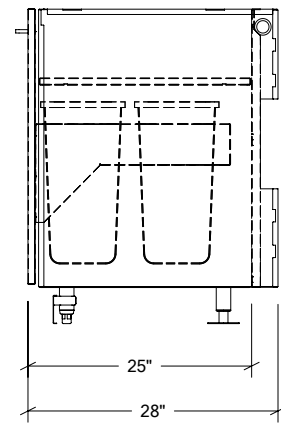

ARMOIRES DE CUISINE EXTÉRIEURE EN ACIER INOXYDABLE

HROK-STTR-800035 | PURE

18" Armoire recyclage coulissant

Spécifications

| | |
|-------------------------|-----------------------------|
| Collection: | PURE |
| Largeur: | 18" |
| Profondeur: | 28" |
| Matériel: | Acier Inoxydable 304 |
| Épaisseur: | 18 ga |
| Fini: | Brossé |
| Nombre portes / tiroirs | 1 |
| Position des pentures: | n/a |
| Poignée: | Standard |
| Installation: | Mitoyenne |
| Dimensions d'emballage: | 22 1/4" x 32 1/4" x 37 3/8" |

Accessoires recommandés

| | |
|---------------------------------|-----------------|
| 3" Plateau multi-fonction long | HROK-ACC-805002 |
| 7" Plateau multi-fonction long | HROK-ACC-805003 |
| 3" Plateau multi-fonction court | HROK-ACC-805004 |