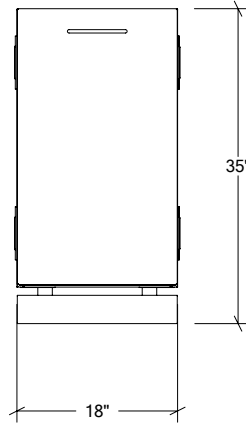

ARMOIRES DE CUISINE EXTÉRIEURE EN ACIER INOXYDABLE

HROK-STTR-800035 | PURE

18" Armoire recyclage coulissant

Spécifications

| | |
|-------------------------|-----------------------------|
| Collection: | PURE |
| Largeur: | 18" |
| Profondeur: | 28" |
| Matériel: | Acier Inoxydable 304 |
| Épaisseur: | 18 ga |
| Fini: | Brossé |
| Nombre portes / tiroirs | 1 |
| Position des pentures: | n/a |
| Poignée: | Standard |
| Installation: | Mitoyenne |
| Dimensions d'emballage: | 22 1/4" x 32 1/4" x 37 3/8" |

Accessoires recommandés

| | |
|---------------------------------|-----------------|
| 3" Plateau multi-fonction long | HROK-ACC-805002 |
| 7" Plateau multi-fonction long | HROK-ACC-805003 |
| 3" Plateau multi-fonction court | HROK-ACC-805004 |