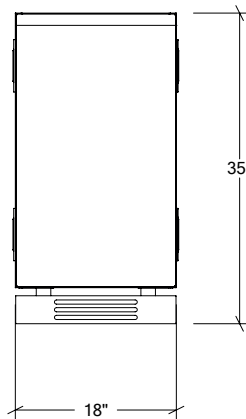

ARMOIRES DE CUISINE EXTÉRIEURE EN ACIER INOXYDABLE

HROK-STTK-800234 | LINE

18" Armoire bonbonne à 1 porte
pentures à droite

Spécifications

Collection:	LINE
Largeur:	18"
Profondeur:	28"
Matériel:	Acier Inoxydable 304
Épaisseur:	18 ga
Fini:	Brossé
Nombre portes / tiroirs	1
Position des pentures:	Droite
Poignée:	Standard
Installation:	Mitoyenne
Dimensions d'emballage:	22 1/4" x 32 1/4" x 37 3/8"