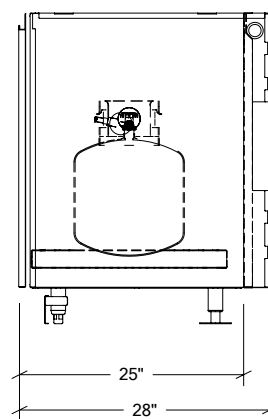

ARMOIRES DE CUISINE EXTÉRIEURE EN ACIER INOXYDABLE

HROK-STTK-800234 | LINE

18" Armoire bonbonne à 1 porte
pentures à droite

Spécifications

Collection:	LINE
Largeur:	18"
Profondeur:	28"
Matériel:	Acier Inoxydable 304
Épaisseur:	18 ga
Fini:	Brossé
Nombre portes / tiroirs	1
Position des pentures:	Droite
Poignée:	Standard
Installation:	Mitoyenne
Dimensions d'emballage:	22 1/4" x 32 1/4" x 37 3/8"