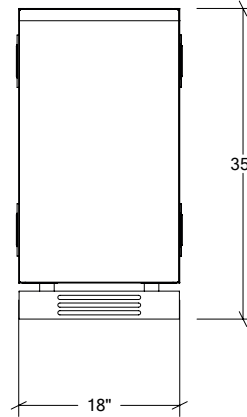

ARMOIRES DE CUISINE EXTÉRIEURE EN ACIER INOXYDABLE

HROK-STTK-800233 | LINE

18" Armoire bonbonne à 1 porte
pentures à gauche

Spécifications

Collection:	LINE
Largeur:	18"
Profondeur:	28"
Matériel:	Acier Inoxydable 304
Épaisseur:	18 ga
Fini:	Brossé
Nombre portes / tiroirs	1
Position des pentures:	Gauche
Poignée:	Standard
Installation:	Mitoyenne
Dimensions d'emballage:	22 1/4" x 32 1/4" x 37 3/8"