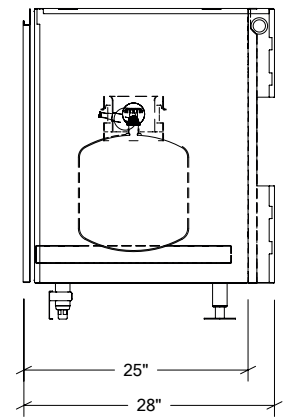

ARMOIRES DE CUISINE EXTÉRIEURE EN ACIER INOXYDABLE

HROK-STTK-800233 | LINE

18" Armoire bonbonne à 1 porte
pentures à gauche

Spécifications

Collection:	LINE
Largeur:	18"
Profondeur:	28"
Matériel:	Acier Inoxydable 304
Épaisseur:	18 ga
Fini:	Brossé
Nombre portes / tiroirs	1
Position des pentures:	Gauche
Poignée:	Standard
Installation:	Mitoyenne
Dimensions d'emballage:	22 1/4" x 32 1/4" x 37 3/8"