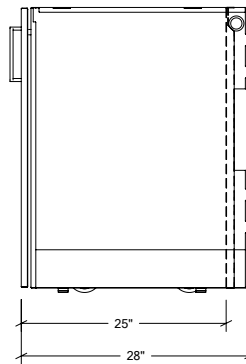

ARMOIRES DE CUISINE EXTÉRIEURE EN ACIER INOXYDABLE

HROK-STTC-800029 | PURE

18" Armoire desserte à 1 porte
pentures à droite

Spécifications

Collection:	PURE
Largeur:	18"
Profondeur:	28"
Matériel:	Acier Inoxydable 304
Épaisseur:	18 ga
Fini:	Brossé
Nombre portes / tiroirs	1
Position des pentures:	Droite
Poignée:	Standard
Installation:	Mitoyenne
Dimensions d'emballage:	22 1/4" x 32 1/4" x 37 3/8"

Accessoires recommandés

3" Plateau multi-fonction long	HROK-ACC-805002
7" Plateau multi-fonction long	HROK-ACC-805003
3" Plateau multi-fonction court	HROK-ACC-805004
Porte-bouteille	HROK-ACC-805006
Tapis de tiroir de cuir	HROK-ACC-805008