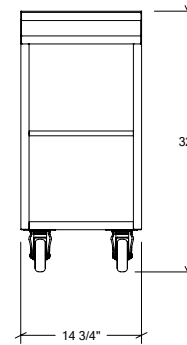

ARMOIRES DE CUISINE EXTÉRIEURE EN ACIER INOXYDABLE

HROK-STTC-800029 | PURE

18" Armoire desserte à 1 porte
pentures à droite

Spécifications

Collection:	PURE
Largeur:	18"
Profondeur:	28"
Matériel:	Acier Inoxydable 304
Épaisseur:	18 ga
Fini:	Brossé
Nombre portes / tiroirs	1
Position des pentures:	Droite
Poignée:	Standard
Installation:	Mitoyenne
Dimensions d'emballage:	22 1/4" x 32 1/4" x 37 3/8"

Accessoires recommandés

3" Plateau multi-fonction long	HROK-ACC-805002
7" Plateau multi-fonction long	HROK-ACC-805003
3" Plateau multi-fonction court	HROK-ACC-805004
Porte-bouteille	HROK-ACC-805006
Tapis de tiroir de cuir	HROK-ACC-805008