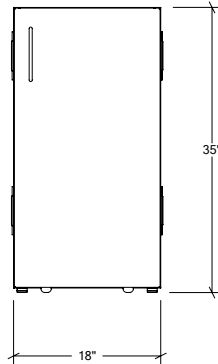

ARMOIRES DE CUISINE EXTÉRIEURE EN ACIER INOXYDABLE

HROK-STTC-800029 | PURE

18" Armoire desserte à 1 porte
pentures à droite

Spécifications

Collection:	PURE
Largeur:	18"
Profondeur:	28"
Matériel:	Acier Inoxydable 304
Épaisseur:	18 ga
Fini:	Brossé
Nombre portes / tiroirs	1
Position des pentures:	Droite
Poignée:	Standard
Installation:	Mitoyenne
Dimensions d'emballage:	22 1/4" x 32 1/4" x 37 3/8"

Accessoires recommandés

3" Plateau multi-fonction long	HROK-ACC-805002
7" Plateau multi-fonction long	HROK-ACC-805003
3" Plateau multi-fonction court	HROK-ACC-805004
Porte-bouteille	HROK-ACC-805006
Tapis de tiroir de cuir	HROK-ACC-805008