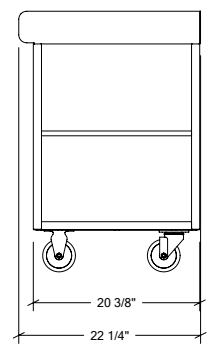

ARMOIRES DE CUISINE EXTÉRIEURE EN ACIER INOXYDABLE

HROK-STTC-800029 | PURE

18" Armoire desserte à 1 porte
pentures à droite

Spécifications

Collection:	PURE
Largeur:	18"
Profondeur:	28"
Matériel:	Acier Inoxydable 304
Épaisseur:	18 ga
Fini:	Brossé
Nombre portes / tiroirs	1
Position des pentures:	Droite
Poignée:	Standard
Installation:	Mitoyenne
Dimensions d'emballage:	22 1/4" x 32 1/4" x 37 3/8"

Accessoires recommandés

3" Plateau multi-fonction long	HROK-ACC-805002
7" Plateau multi-fonction long	HROK-ACC-805003
3" Plateau multi-fonction court	HROK-ACC-805004
Porte-bouteille	HROK-ACC-805006
Tapis de tiroir de cuir	HROK-ACC-805008