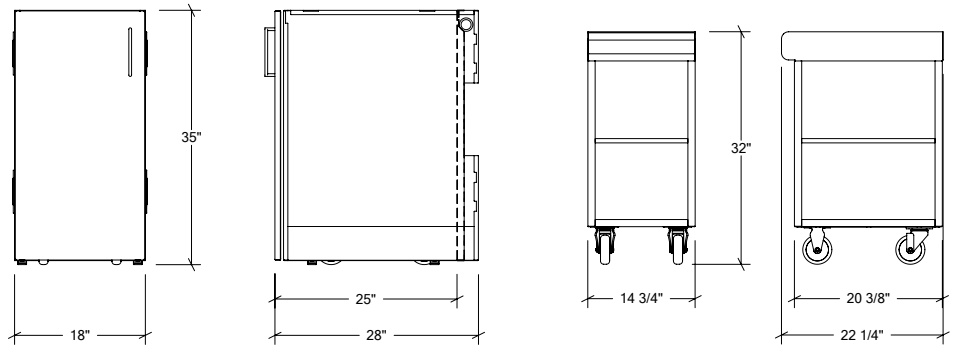

ARMOIRES DE CUISINE EXTÉRIEURE EN ACIER INOXYDABLE

HROK-STTC-800028 | PURE

18" Armoire desserte à 1 porte
pentures à gauche

Spécifications

Collection:	PURE
Largeur:	18"
Profondeur:	28"
Matériel:	Acier Inoxydable 304
Épaisseur:	18 ga
Fini:	Brossé
Nombre portes / tiroirs	1
Position des pentures:	Gauche
Poignée:	Standard
Installation:	Mitoyenne
Dimensions d'emballage:	22 1/4" x 32 1/4" x 37 3/8"

Accessoires recommandés

3" Plateau multi-fonction long	HROK-ACC-805002
7" Plateau multi-fonction long	HROK-ACC-805003
3" Plateau multi-fonction court	HROK-ACC-805004
Porte-bouteille	HROK-ACC-805006
Tapis de tiroir de cuir	HROK-ACC-805008