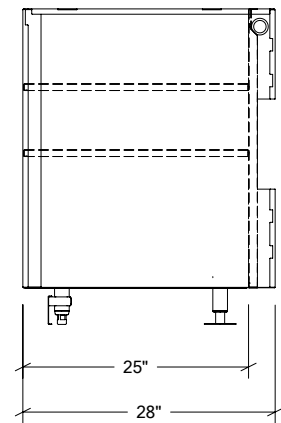

## HROK-STOM-800021

18" Armoire-étagère ouvert  
façade ouverte

### Spécifications

Largeur:	18"
Profondeur:	28"
Matériel:	Acier Inoxydable 304
Épaisseur:	18 ga
Fini:	Brossé
Nombre portes / tiroirs	n/a
Position des pentures:	n/a
Poignée:	n/a
Installation:	Mitoyenne
Dimensions d'emballage:	22 1/4" x 32 1/4" x 37 3/8"