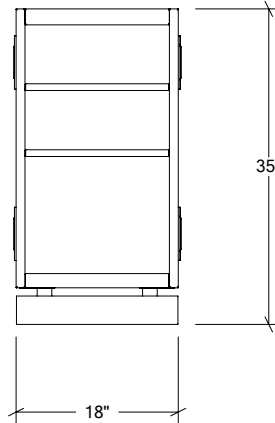

## HROK-STOM-800021

18" Armoire-étagère ouvert  
façade ouverte

### Spécifications

Largeur:	18"
Profondeur:	28"
Matériel:	Acier Inoxydable 304
Épaisseur:	18 ga
Fini:	Brossé
Nombre portes / tiroirs	n/a
Position des pentures:	n/a
Poignée:	n/a
Installation:	Mitoyenne
Dimensions d'emballage:	22 1/4" x 32 1/4" x 37 3/8"