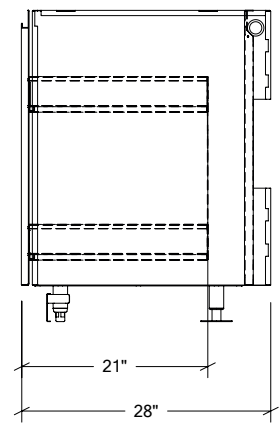

ARMOIRES DE CUISINE EXTÉRIEURE EN ACIER INOXYDABLE

HROK-STCC-800230 | LINE

12" Armoire chef rangement coulissant

Spécifications

| | |
|-------------------------|-----------------------------|
| Collection: | LINE |
| Largeur: | 12" |
| Profondeur: | 28" |
| Matériel: | Acier Inoxydable 304 |
| Épaisseur: | 18 ga |
| Fini: | Brossé |
| Nombre portes / tiroirs | 1 |
| Position des pentures: | n/a |
| Poignée: | Standard |
| Installation: | Mitoyenne |
| Dimensions d'emballage: | 16 1/4" x 32 1/4" x 37 3/8" |

Accessoires recommandés

| | |
|---------------------------------|-----------------|
| 3" Plateau multi-fonction long | HROK-ACC-805002 |
| 7" Plateau multi-fonction long | HROK-ACC-805003 |
| 3" Plateau multi-fonction court | HROK-ACC-805004 |