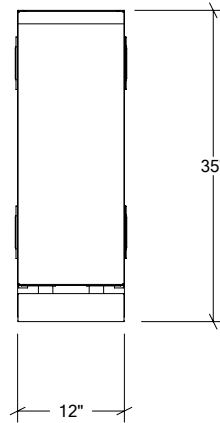

ARMOIRES DE CUISINE EXTÉRIEURE EN ACIER INOXYDABLE

HROK-STCC-800230 | LINE

12" Armoire chef rangement coulissant

Spécifications

| | |
|-------------------------|-----------------------------|
| Collection: | LINE |
| Largeur: | 12" |
| Profondeur: | 28" |
| Matériel: | Acier Inoxydable 304 |
| Épaisseur: | 18 ga |
| Fini: | Brossé |
| Nombre portes / tiroirs | 1 |
| Position des pentures: | n/a |
| Poignée: | Standard |
| Installation: | Mitoyenne |
| Dimensions d'emballage: | 16 1/4" x 32 1/4" x 37 3/8" |

Accessoires recommandés

| | |
|---------------------------------|-----------------|
| 3" Plateau multi-fonction long | HROK-ACC-805002 |
| 7" Plateau multi-fonction long | HROK-ACC-805003 |
| 3" Plateau multi-fonction court | HROK-ACC-805004 |