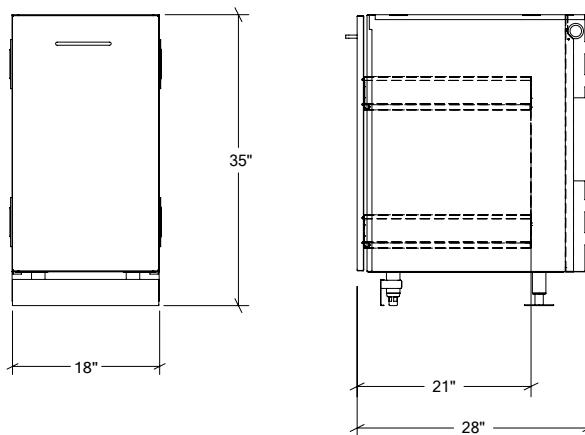

CABINETS DE CUISINE EXTÉRIEURE EN ACIER INOXYDABLE

HROK-STCC-800082 | PURE

18" Armoire chef rangement coulissant

Spécifications

Collection:	PURE
Largeur:	18"
Profondeur:	28"
Matériel:	Acier Inoxydable 304
Épaisseur:	18 ga
Fini:	Brossé
Nombre portes / tiroirs	1
Position des pentures:	n/a
Poignée:	Standard
Installation:	Mitoyenne
Dimensions d'emballage:	22 1/4" x 32 1/4" x 37 3/8"