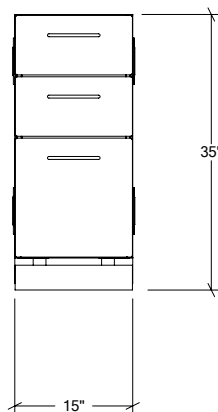

ARMOIRES DE CUISINE EXTÉRIEURE EN ACIER INOXYDABLE

HROK-ST3D-800053 | PURE

15" Armoire de rangement à 3 tiroirs
pentures à gauche

Spécifications

Collection:	PURE
Largeur:	15"
Profondeur:	28"
Matériel:	Acier Inoxydable 304
Épaisseur:	18 ga
Fini:	Brossé
Nombre portes / tiroirs	3
Position des pentures:	n/a
Poignée:	Standard
Installation:	Mitoyenne
Dimensions d'emballage:	22 1/4" x 29 4/17" x 37 3/8"

Accessoires recommandés

Bloc de couteaux de table	HROK-ACC-805000
Bloc de couteaux de chef	HROK-ACC-805001
3" Plateau multi-fonction long	HROK-ACC-805002
7" Plateau multi-fonction long	HROK-ACC-805003
3" Plateau multi-fonction court	HROK-ACC-805004
Distributeur de papier d'emballage	HROK-ACC-805005
Porte-bouteille	HROK-ACC-805006