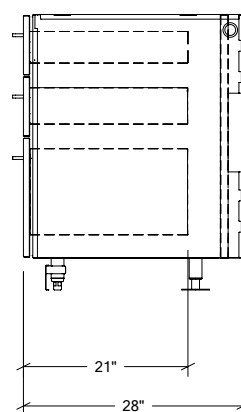

ARMOIRES DE CUISINE EXTÉRIEURE EN ACIER INOXYDABLE

HROK-ST3D-800053 | PURE

15" Armoire de rangement à 3 tiroirs
pentures à gauche

Spécifications

Collection:	PURE
Largeur:	15"
Profondeur:	28"
Matériel:	Acier Inoxydable 304
Épaisseur:	18 ga
Fini:	Brossé
Nombre portes / tiroirs	3
Position des pentures:	n/a
Poignée:	Standard
Installation:	Mitoyenne
Dimensions d'emballage:	22 1/4" x 29 4/17" x 37 3/8"

Accessoires recommandés

Bloc de couteaux de table	HROK-ACC-805000
Bloc de couteaux de chef	HROK-ACC-805001
3" Plateau multi-fonction long	HROK-ACC-805002
7" Plateau multi-fonction long	HROK-ACC-805003
3" Plateau multi-fonction court	HROK-ACC-805004
Distributeur de papier d'emballage	HROK-ACC-805005
Porte-bouteille	HROK-ACC-805006