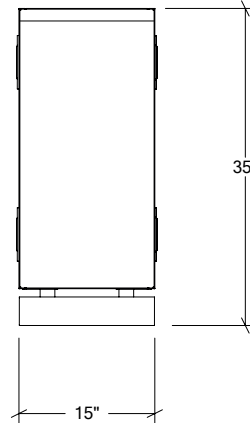

ARMOIRES DE CUISINE EXTÉRIEURE EN ACIER INOXYDABLE

HROK-ST1D-800256 | LINE

15" Armoire de rangement à 1 porte
pentures à droite

Spécifications

Collection:	LINE
Largeur:	15"
Profondeur:	28"
Matériel:	Acier Inoxydable 304
Épaisseur:	18 ga
Fini:	Brossé
Nombre portes / tiroirs	1
Position des pentures:	Droite
Poignée:	Standard
Installation:	Mitoyenne
Dimensions d'emballage:	22 1/4" x 29 4/17" x 37 3/8"

Accessoires recommandés

3" Plateau multi-fonction long	HROK-ACC-805002
7" Plateau multi-fonction long	HROK-ACC-805003
3" Plateau multi-fonction court	HROK-ACC-805004
Porte-bouteille	HROK-ACC-805006

Garantie