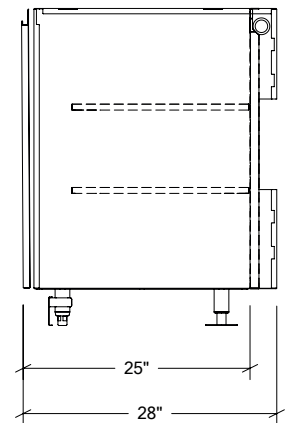

ARMOIRES DE CUISINE EXTÉRIEURE EN ACIER INOXYDABLE

HROK-ST1D-800256 | LINE

15" Armoire de rangement à 1 porte
pentures à droite

Spécifications

Collection:	LINE
Largeur:	15"
Profondeur:	28"
Matériel:	Acier Inoxydable 304
Épaisseur:	18 ga
Fini:	Brossé
Nombre portes / tiroirs	1
Position des pentures:	Droite
Poignée:	Standard
Installation:	Mitoyenne
Dimensions d'emballage:	22 1/4" x 29 4/17" x 37 3/8"

Accessoires recommandés

3" Plateau multi-fonction long	HROK-ACC-805002
7" Plateau multi-fonction long	HROK-ACC-805003
3" Plateau multi-fonction court	HROK-ACC-805004
Porte-bouteille	HROK-ACC-805006

Garantie