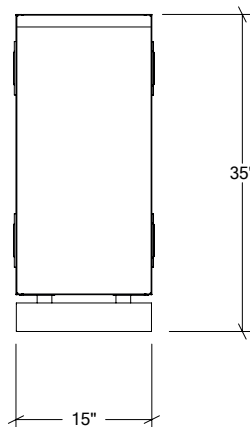

ARMOIRES DE CUISINE EXTÉRIEURE EN ACIER INOXYDABLE

HROK-ST1D-800255 | LINE

15" Armoire de rangement à 1 porte
pentures à gauche

Spécifications

Collection:	LINE
Largeur:	15"
Profondeur:	28"
Matériel:	Acier Inoxydable 304
Épaisseur:	18 ga
Fini:	Brossé
Nombre portes / tiroirs	1
Position des pentures:	Gauche
Poignée:	Standard
Installation:	Mitoyenne
Dimensions d'emballage:	22 1/4" x 29 4/17" x 37 3/8"

Accessoires recommandés

3" Plateau multi-fonction long	HROK-ACC-805002
7" Plateau multi-fonction long	HROK-ACC-805003
3" Plateau multi-fonction court	HROK-ACC-805004
Porte-bouteille	HROK-ACC-805006

Garantie