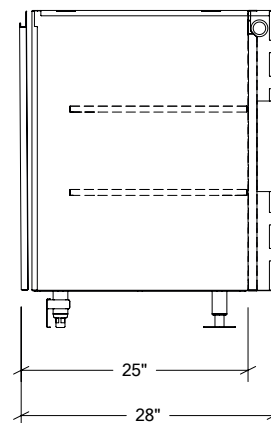

ARMOIRES DE CUISINE EXTÉRIEURE EN ACIER INOXYDABLE

HROK-ST1D-800255 | LINE

15" Armoire de rangement à 1 porte
pentures à gauche

Spécifications

Collection:	LINE
Largeur:	15"
Profondeur:	28"
Matériel:	Acier Inoxydable 304
Épaisseur:	18 ga
Fini:	Brossé
Nombre portes / tiroirs	1
Position des pentures:	Gauche
Poignée:	Standard
Installation:	Mitoyenne
Dimensions d'emballage:	22 1/4" x 29 4/17" x 37 3/8"

Accessoires recommandés

3" Plateau multi-fonction long	HROK-ACC-805002
7" Plateau multi-fonction long	HROK-ACC-805003
3" Plateau multi-fonction court	HROK-ACC-805004
Porte-bouteille	HROK-ACC-805006

Garantie