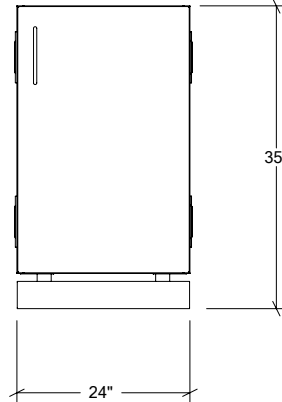

ARMOIRES DE CUISINE EXTÉRIEURE EN ACIER INOXYDABLE

HROK-ST1D-800072 | PURE

24" Armoire de rangement à 1 porte
pentures à droite

Spécifications

Collection:	PURE
Largeur:	24"
Profondeur:	28"
Matériel:	Acier Inoxydable 304
Épaisseur:	18 ga
Fini:	Brossé
Nombre portes / tiroirs	1
Position des pentures:	Droite
Poignée:	Standard
Installation:	Mitoyenne
Dimensions d'emballage:	28 1/4" x 32 1/4" x 37 3/8"

Accessoires recommandés

3" Plateau multi-fonction long	HROK-ACC-805002
7" Plateau multi-fonction long	HROK-ACC-805003
3" Plateau multi-fonction court	HROK-ACC-805004
Porte-bouteille	HROK-ACC-805006

Garantie