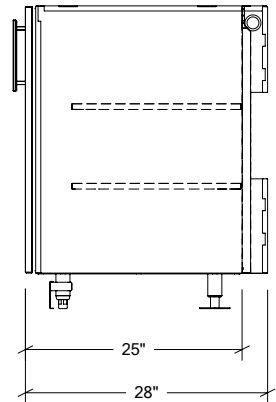

ARMOIRES DE CUISINE EXTÉRIEURE EN ACIER INOXYDABLE

HROK-ST1D-800072 | PURE

24" Armoire de rangement à 1 porte
pentures à droite

Spécifications

Collection:	PURE
Largeur:	24"
Profondeur:	28"
Matériel:	Acier Inoxydable 304
Épaisseur:	18 ga
Fini:	Brossé
Nombre portes / tiroirs	1
Position des pentures:	Droite
Poignée:	Standard
Installation:	Mitoyenne
Dimensions d'emballage:	28 1/4" x 32 1/4" x 37 3/8"

Accessoires recommandés

3" Plateau multi-fonction long	HROK-ACC-805002
7" Plateau multi-fonction long	HROK-ACC-805003
3" Plateau multi-fonction court	HROK-ACC-805004
Porte-bouteille	HROK-ACC-805006

Garantie