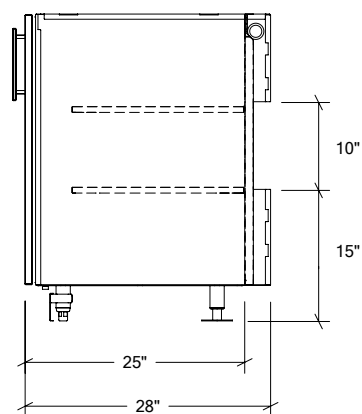

ARMOIRES DE CUISINE EXTÉRIEURE EN ACIER INOXYDABLE

HROK-ST1D-800071 | PURE

24" Armoire de rangement à 1 porte
pentures à gauche

Spécifications

Collection:	PURE
Largeur:	24"
Profondeur:	28"
Matériel:	Acier Inoxydable 304
Épaisseur:	18 ga
Fini:	Brossé
Nombre portes / tiroirs	1
Position des pentures:	Gauche
Poignée:	Standard
Installation:	Mitoyenne
Dimensions d'emballage:	28 1/4" x 32 1/4" x 37 3/8"

Accessoires recommandés

3" Plateau multi-fonction long	HROK-ACC-805002
7" Plateau multi-fonction long	HROK-ACC-805003
3" Plateau multi-fonction court	HROK-ACC-805004
Porte-bouteille	HROK-ACC-805006

Garantie