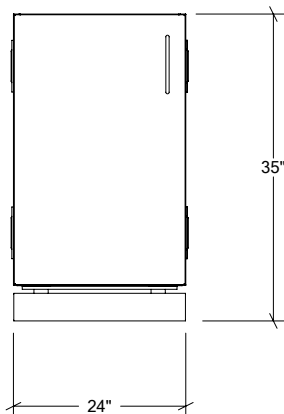

ARMOIRES DE CUISINE EXTÉRIEURE EN ACIER INOXYDABLE

HROK-ST1D-800071 | PURE

24" Armoire de rangement à 1 porte
pentures à gauche

Spécifications

Collection:	PURE
Largeur:	24"
Profondeur:	28"
Matériel:	Acier Inoxydable 304
Épaisseur:	18 ga
Fini:	Brossé
Nombre portes / tiroirs	1
Position des pentures:	Gauche
Poignée:	Standard
Installation:	Mitoyenne
Dimensions d'emballage:	28 1/4" x 32 1/4" x 37 3/8"

Accessoires recommandés

3" Plateau multi-fonction long	HROK-ACC-805002
7" Plateau multi-fonction long	HROK-ACC-805003
3" Plateau multi-fonction court	HROK-ACC-805004
Porte-bouteille	HROK-ACC-805006

Garantie