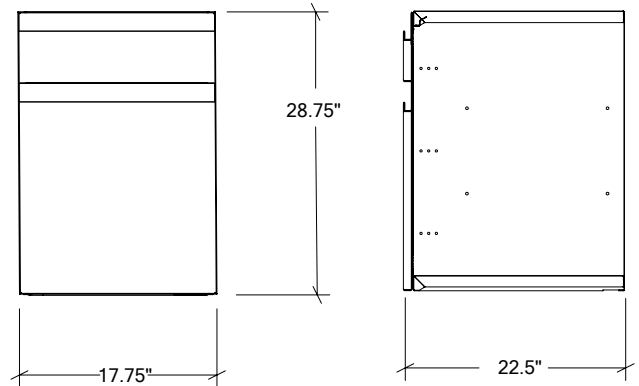

MODULES ENCASTRÉS POUR CUISINE EXTÉRIEURE EN ACIER INOXYDABLE

HROK-ST-806233 | LINE

18" Module porte simple et tiroir
pentures à gauche

Spécifications

Collection :	LINE
Matériel :	Acier Inoxydable 304
Épaisseur :	18 ga
Fini :	Brossé
Nombre portes / tiroirs :	2
Position des pentures :	Gauche
Installation :	À effleurement
Dimensions ouverture :	18" L x 29" H x 22 1/2" P
Dimensions hors-tout :	17 3/4" L x 28 3/4" H x 22 1/2" P