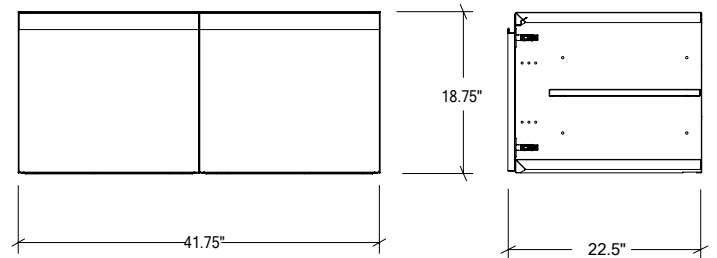

MODULES ENCASTRÉS POUR CUISINE EXTÉRIEURE EN ACIER INOXYDABLE

HROK-ST-806221 | LINE

42" Module à Portes Doubles Mi-Hauteur Encastré

Spécifications

Collection :	LINE
Matériel :	Acier Inoxydable 304
Épaisseur :	18 ga
Fini :	Brossé
Nombre portes / tiroirs :	2
Position des pentures :	n/a
Installation :	À effleurement
Dimensions ouverture :	42" L x 19" H x 22 1/2" P
Dimensions hors-tout :	41 3/4" L x 18 3/4" H x 22 1/2" P