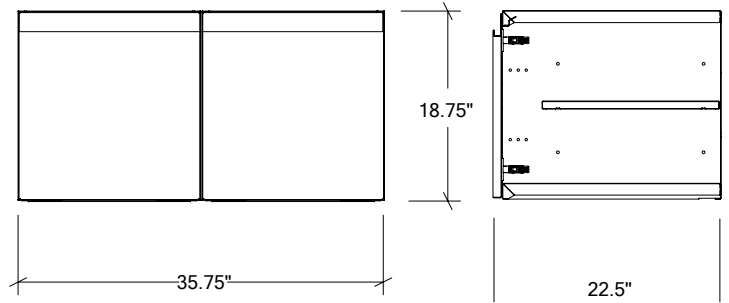

MODULES ENCASTRÉS POUR CUISINE EXTÉRIEURE EN ACIER INOXYDABLE

HROK-ST-806220 | LINE

36 Module à Portes Doubles Mi-Hauteur Encastré

Spécifications

Collection :	LINE
Matériel :	Acier Inoxydable 304
Épaisseur :	18 ga
Fini :	Brossé
Nombre portes / tiroirs :	2
Position des pentures :	n/a
Installation :	En effleurement
Dimensions ouverture :	36" L x 19" H x 22 1/2" P
Dimensions hors-tout :	35 3/4" L x 18 3/4" H x 22 1/2" P