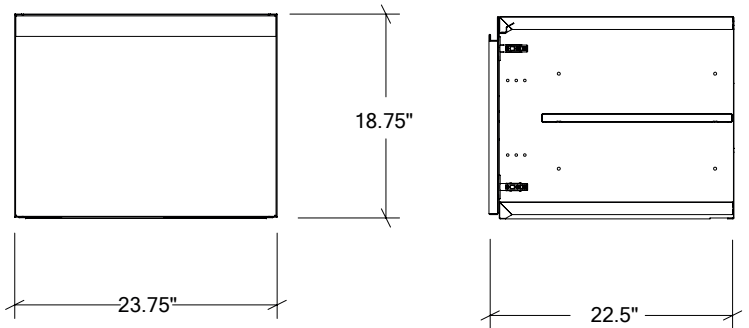

MODULES ENCASTRÉS POUR CUISINE EXTÉRIEURE EN ACIER INOXYDABLE

HROK-ST-806218 | LINE

24" Module à Porte Simple Mi-Hauteur Encastré
pentures à droite

Spécifications

Collection :	LINE
Matériel :	Acier Inoxydable 304
Épaisseur :	18 ga
Fini :	Brossé
Nombre portes / tiroirs :	1
Position des pentures :	Droite
Installation :	À effleurement
Dimensions ouverture :	24"L x 19"H x 22 1/2"P
Dimensions hors-tout :	23 3/4"L x 18 3/4"H x 22 1/2" P