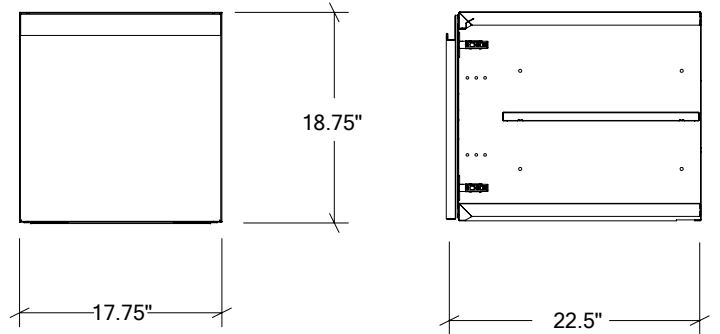

MODULES ENCASTRÉS POUR CUISINE EXTÉRIEURE EN ACIER INOXYDABLE

HROK-ST-806216 | LINE

18" Module à Porte Simple Mi-Hauteur Encastré
pentures à droite

Spécifications

Collection :	LINE
Matériel :	Acier Inoxydable 304
Épaisseur :	18 ga
Fini :	Brossé
Nombre portes / tiroirs :	1
Position des pentures :	Droite
Installation :	À effleurement
Dimensions ouverture :	18" L x 19" H x 22 1/2" P
Dimensions hors-tout :	17 3/4" L x 18 3/4" H x 22 1/2" P