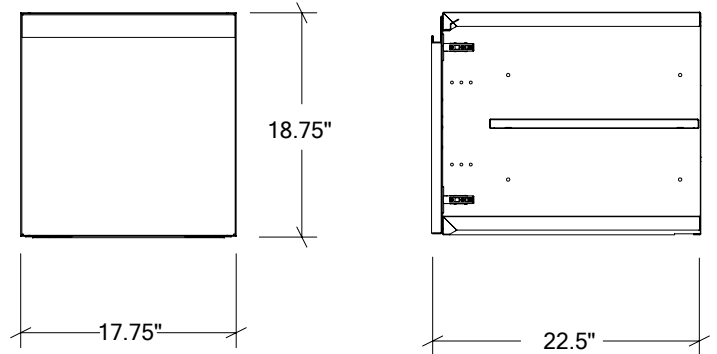

MODULES ENCASTRÉS POUR CUISINE EXTÉRIEURE EN ACIER INOXYDABLE

HROK-ST-806215 | LINE

18" Module à Porte Simple Mi-Hauteur Encastré
pentures à gauche

Spécifications

Collection :	LINE
Matériel :	Acier Inoxydable 304
Épaisseur :	18 ga
Fini :	Brossé
Nombre portes / tiroirs :	1
Position des pentures :	Gauche
Installation :	À effleurement
Dimensions ouverture :	18" L x 19" H x 22 1/2" P
Dimensions hors-tout :	17 3/4" L x 18 3/4" H x 22 1/2" P