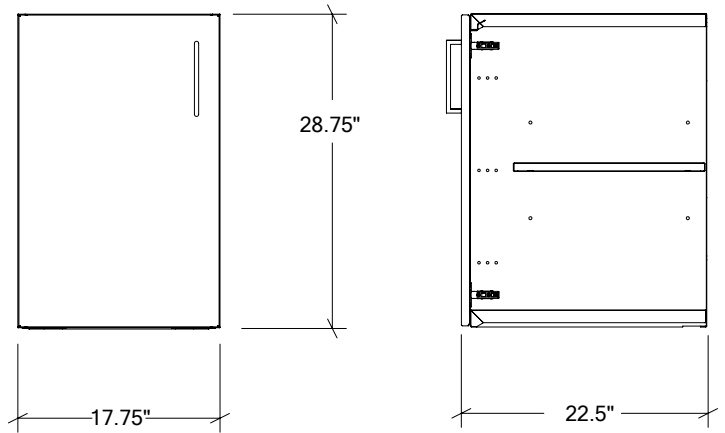

## HROK-ST-806023 | PURE

18" Module à Porte Simple Encastré  
pentures à gauche

### Spécifications

Collection :	PURE
Matériel :	Acier Inoxydable 304
Épaisseur :	18 ga
Fini :	Brossé
Nombre portes / tiroirs :	1
Position des pentures :	Gauche
Installation :	À effleurement
Dimensions ouverture :	18" L x 29" H x 22 1/2" P
Dimensions hors-tout :	17 3/4" L x 28 3/4" H x 22 1/2" P