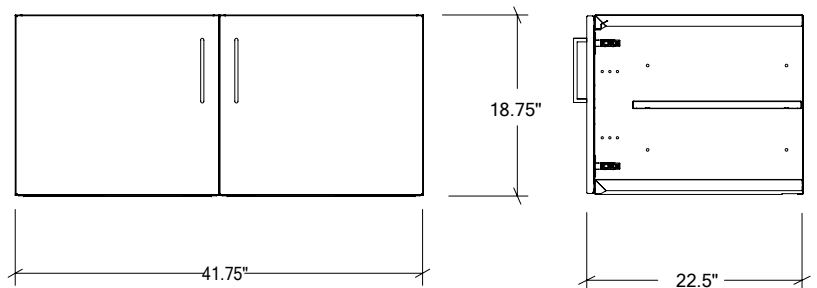

MODULES ENCASTRÉS POUR CUISINE EXTÉRIEURE EN ACIER INOXYDABLE

HROK-ST-806021 | PURE

42" Module à Portes Doubles Mi-Hauteur Encastré

Spécifications

Collection :	PURE
Matériel :	Acier Inoxydable 304
Épaisseur :	18 ga
Fini :	Brossé
Nombre portes / tiroirs :	2
Position des pentures :	n/a
Installation :	À effleurement
Dimensions ouverture :	42" L x 19" H x 22 1/2" P
Dimensions hors-tout :	41 3/4" L x 18 3/4" H x 22 1/2" P