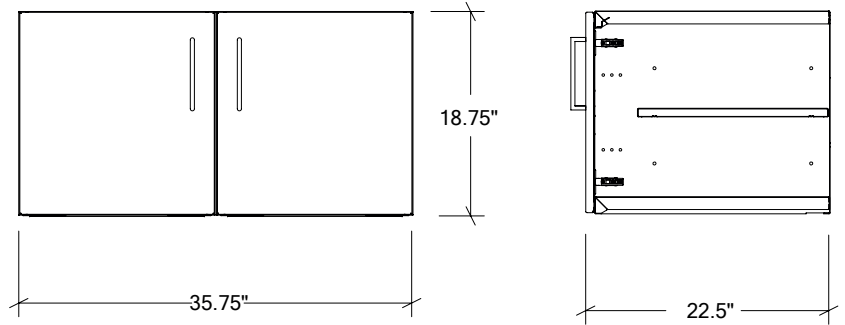

MODULES ENCASTRÉS POUR CUISINE EXTÉRIEURE EN ACIER INOXYDABLE

HROK-ST-806020 | PURE

36 Module à Portes Doubles Mi-Hauteur Encastré

Spécifications

Collection :	PURE
Matériel :	Acier Inoxydable 304
Épaisseur :	18 ga
Fini :	Brossé
Nombre portes / tiroirs :	2
Position des pentures :	n/a
Installation :	En effleurement
Dimensions ouverture :	36" L x 19" H x 22 1/2" P
Dimensions hors-tout :	35 3/4" L x 18 3/4" H x 22 1/2" P