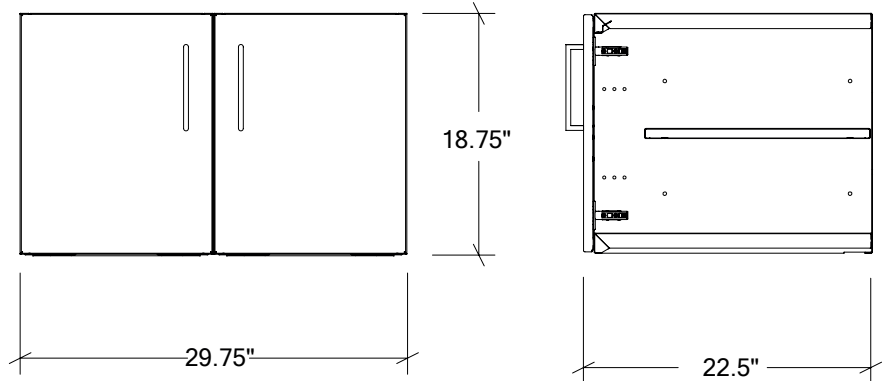

MODULES ENCASTRÉS POUR CUISINE EXTÉRIEURE EN ACIER INOXYDABLE

HROK-ST-806019 | PURE

30" Module à Portes Doubles Mi-Hauteur Encastré

Spécifications

Collection :	PURE
Matériel :	Acier Inoxydable 304
Épaisseur :	18 ga
Fini :	Brossé
Nombre portes / tiroirs :	2
Position des pentures :	n/a
Installation :	À effleurement
Dimensions ouverture :	30" L x 19" H x 22 1/2" P
Dimensions hors-tout :	29 3/4" L x 18 3/4" H x 22 1/2" P