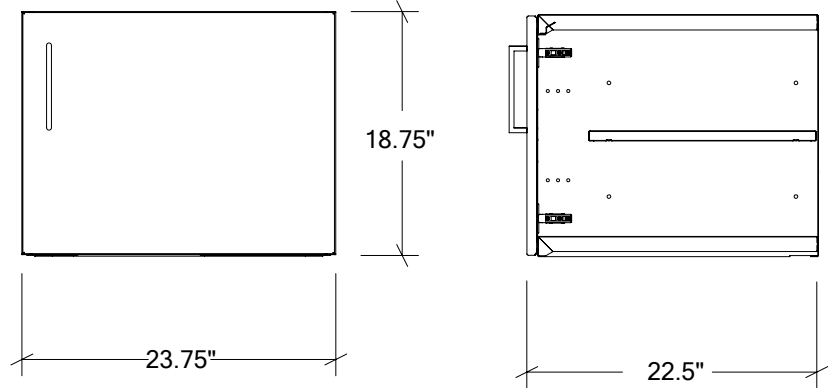

MODULES ENCASTRÉS POUR CUISINE EXTÉRIEURE EN ACIER INOXYDABLE

HROK-ST-806018 | PURE

24" Module à Porte Simple Mi-Hauteur Encastré
pentures à droite

Spécifications

Collection :	PURE
Matériel :	Acier Inoxydable 304
Épaisseur :	18 ga
Fini :	Brossé
Nombre portes / tiroirs :	1
Position des pentures :	Droite
Installation :	À effleurement
Dimensions ouverture :	24" L x 19" H x 22 1/2" P
Dimensions hors-tout :	23 3/4" L x 18 3/4" H x 22 1/2" P