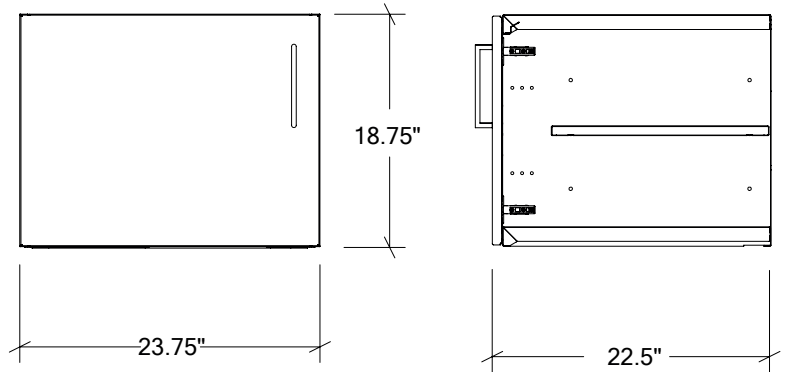

MODULES ENCASTRÉS POUR CUISINE EXTÉRIEURE EN ACIER INOXYDABLE

HROK-ST-806017 | PURE

24" Module à Porte Simple Mi-Hauteur Encastré
pentures à gauche

Spécifications

Collection :	PURE
Matériel :	Acier Inoxydable 304
Épaisseur :	18 ga
Fini :	Brossé
Nombre portes / tiroirs :	1
Position des pentures :	Gauche
Installation :	À effleurement
Dimensions ouverture :	24" L x 19" H x 22 1/2" P
Dimensions hors-tout :	23 3/4" L x 18 3/4" H x 22 1/2" P