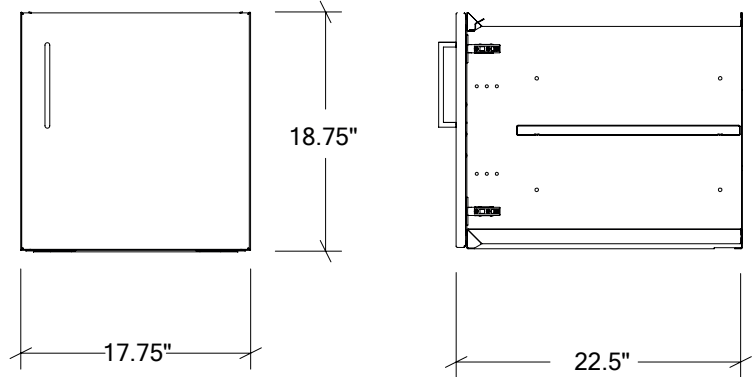

MODULES ENCASTRÉS POUR CUISINE EXTÉRIEURE EN ACIER INOXYDABLE

HROK-ST-806016 | PURE

18" Module à Porte Simple Mi-Hauteur Encastré
pentures à droite

Spécifications

Collection :	PURE
Matériel :	Acier Inoxydable 304
Épaisseur :	18 ga
Fini :	Brossé
Nombre portes / tiroirs :	1
Position des pentures :	Droite
Installation :	À effleurement
Dimensions ouverture :	18" L x 19" H x 22 1/2" P
Dimensions hors-tout :	17 3/4" L x 18 3/4" H x 22 1/2" P