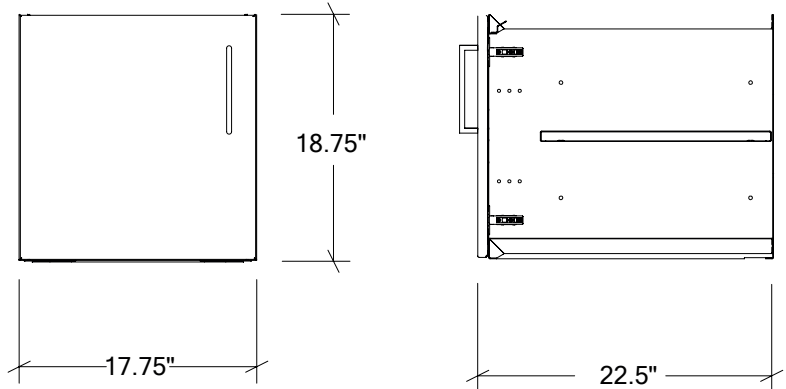

## HROK-ST-806015 | PURE

18" Module à Porte Simple Mi-Hauteur Encastré  
pentures à gauche

### Spécifications

Collection :	PURE
Matériel :	Acier Inoxydable 304
Épaisseur :	18 ga
Fini :	Brossé
Nombre portes / tiroirs :	1
Position des pentures :	Gauche
Installation :	À effleurement
Dimensions ouverture :	18" L x 19" H x 22 1/2" P
Dimensions hors-tout :	17 3/4" L x 18 3/4" H x 22 1/2" P