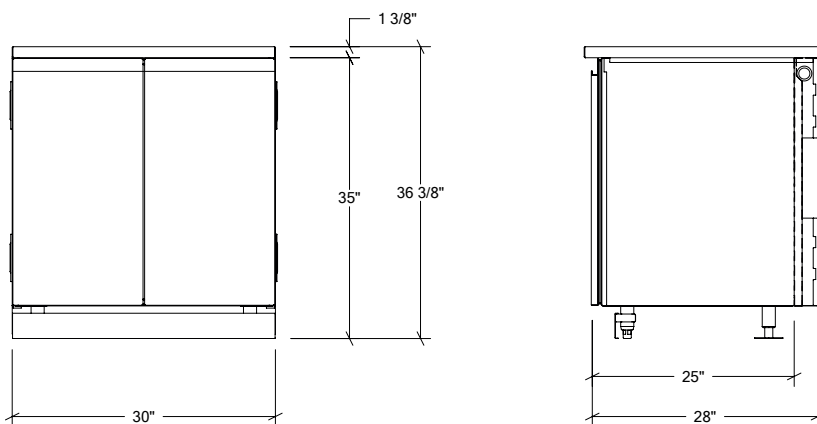

ARMOIRES DE CUISINE EXTÉRIEURE EN ACIER INOXYDABLE

HROK-SSSM-800264 | LINE

30" Armoire évier SmartStation Érable 2 portes

Spécifications

Collection:	LINE
Largeur:	30"
Profondeur:	28"
Matériel:	Acier Inoxydable 304 / Érable
Épaisseur:	18 ga
Fini:	Brossé / Érable
Nombre portes / tiroirs	2
Position des pentures:	n/a
Poignée:	Standard
Installation:	Mitoyenne
Dimensions d'emballage:	32 1/4" x 34 1/4" x 37 3/8"