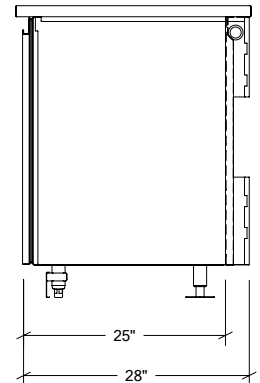

ARMOIRES DE CUISINE EXTÉRIEURE EN ACIER INOXYDABLE

HROK-SSSM-800263 | LINE

30" Armoire évier SmartStation Noyer 2 portes

Spécifications

Collection:	LINE
Largeur:	30"
Profondeur:	28"
Matériel:	Acier Inoxydable 304 / Noyer
Épaisseur:	18 ga
Fini:	Brossé / Noyer
Nombre portes / tiroirs	2
Position des pentures:	n/a
Poignée:	Standard
Installation:	Mitoyenne
Dimensions d'emballage:	32 1/4" x 34 1/4" x 37 3/8"