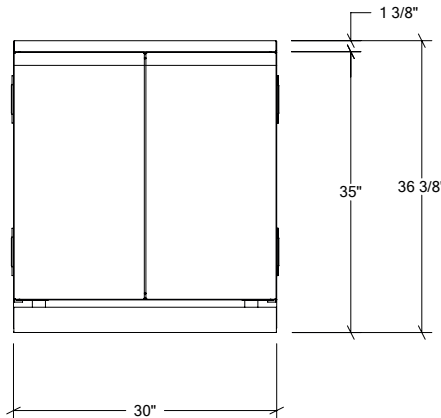

ARMOIRES DE CUISINE EXTÉRIEURE EN ACIER INOXYDABLE

HROK-SSSM-800263 | LINE

30" Armoire évier SmartStation Noyer 2 portes

Spécifications

Collection:	LINE
Largeur:	30"
Profondeur:	28"
Matériel:	Acier Inoxydable 304 / Noyer
Épaisseur:	18 ga
Fini:	Brossé / Noyer
Nombre portes / tiroirs	2
Position des pentures:	n/a
Poignée:	Standard
Installation:	Mitoyenne
Dimensions d'emballage:	32 1/4" x 34 1/4" x 37 3/8"