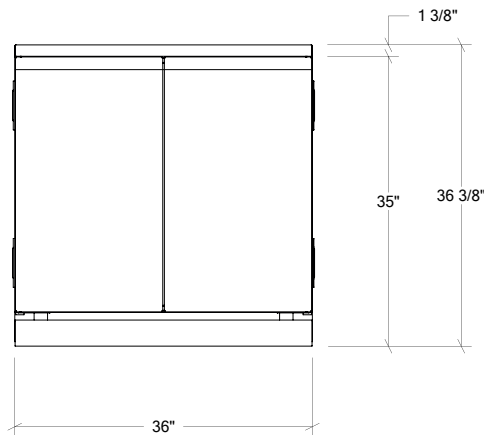

ARMOIRES DE CUISINE EXTÉRIEURE EN ACIER INOXYDABLE

HROK-SSSM-800209 | LINE

36" Armoire évier SmartStation Noyer 2 portes

Spécifications

Collection:	LINE
Largeur:	36"
Profondeur:	28"
Matériel:	Acier Inoxydable 304 / Noyer
Épaisseur:	18 ga
Fini:	Brossé / Noyer
Nombre portes / tiroirs	2
Position des pentures:	n/a
Poignée:	Standard
Installation:	Mitoyenne
Dimensions d'emballage:	32 1/4" x 40 1/4" x 39 7/8"