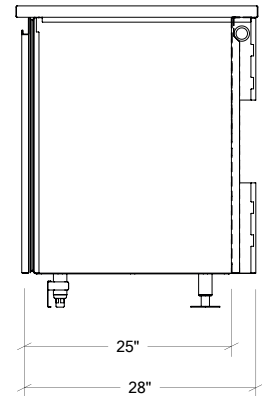

ARMOIRES DE CUISINE EXTÉRIEURE EN ACIER INOXYDABLE

HROK-SSSM-800209 | LINE

36" Armoire évier SmartStation Noyer 2 portes

Spécifications

Collection:	LINE
Largeur:	36"
Profondeur:	28"
Matériel:	Acier Inoxydable 304 / Noyer
Épaisseur:	18 ga
Fini:	Brossé / Noyer
Nombre portes / tiroirs	2
Position des pentures:	n/a
Poignée:	Standard
Installation:	Mitoyenne
Dimensions d'emballage:	32 1/4" x 40 1/4" x 39 7/8"