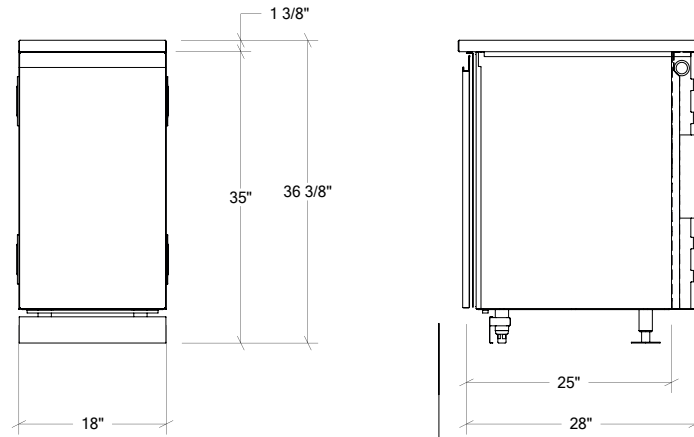

ARMOIRES DE CUISINE EXTÉRIEURE EN ACIER INOXYDABLE

HROK-SSSM-800204 | LINE

18" Armoire évier SmartStation Érable 1 porte
pentures à droite

Spécifications

Collection:	LINE
Largeur:	18"
Profondeur:	28"
Matériel:	Acier Inoxydable 304 / Érable
Épaisseur:	18 ga
Fini:	Brossé / Érable
Nombre portes / tiroirs	1
Position des pentures:	Droite
Poignée:	Standard
Installation:	Mitoyenne
Dimensions d'emballage:	22 1/4" x 32 1/4" x 39 7/8"